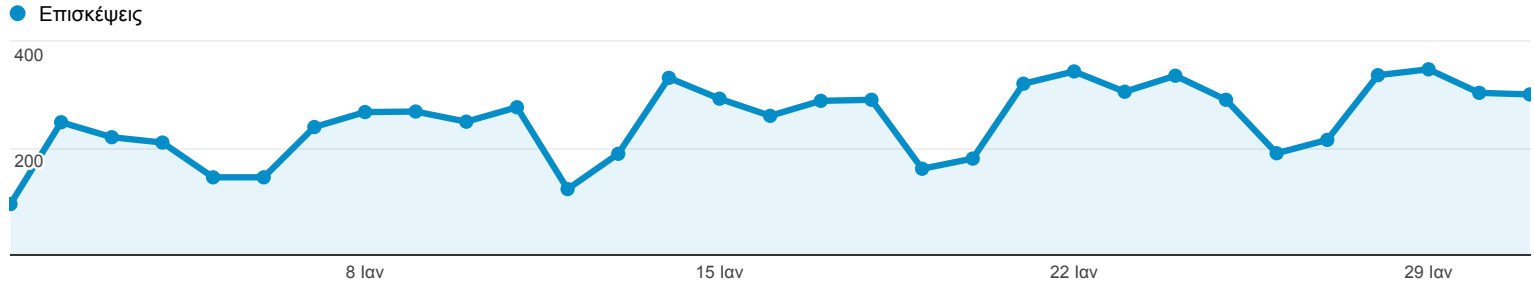

Επισκόπηση κοινού

● % της μέτρησης επισκέψεις: 100,00%

Επισκόπηση

4.759 χρήστες επισκέφθηκαν αυτόν τον ιστότοπο

- Επισκέψεις: 7.760
- Unique Visitors: 4.759
- Προβολές σελίδας: 63.370
- Σελίδες / Επίσκεψη: 8,17
- Μέσος όρος διάρκειας επίσκεψης: 00:04:37
- Ποσοστό εγκαταλείψεων (bounces): 44,54%
- % Νέες επισκέψεις: 50,77%