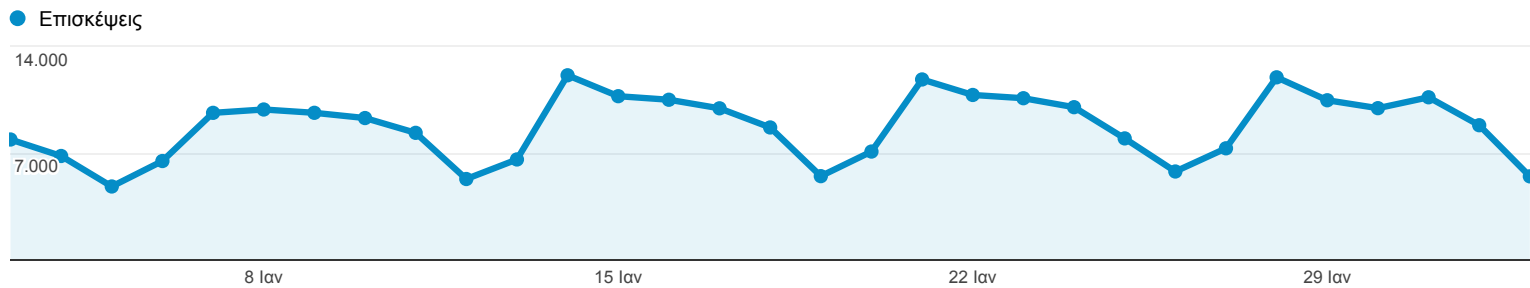

## Επισκόπηση κοινού

● % της μέτρησης επισκέψεις: 100,00%

### 119.302 χρήστες επισκέφθηκαν αυτόν τον ιστότοπο

- Επισκέψεις: 270.348**
- Unique Visitors: 119.302**
- Προβολές σελίδας: 1.248.241**
- Σελίδες / Επίσκεψη: 4,62**
- Μέσος όρος διάρκειας επίσκεψης: 00:03:45**
- Ποσοστό εγκαταλείψεων (bounces): 40,33%**
- % Νέες επισκέψεις: 34,52%**