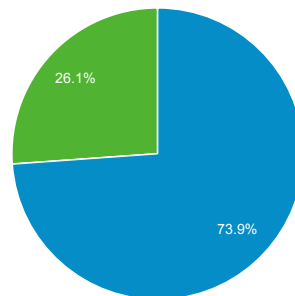

# Audience Overview

All Sessions  
100.00%

+ Add Segment

Overview

■ New Visitor ■ Returning Visitor

Language	Sessions	% Sessions
1. el	256	55.29%
2. en-us	112	24.19%
3. el-gr	89	19.22%
4. en-gb	2	0.43%
5. en	1	0.22%
6. it	1	0.22%
7. nb-no	1	0.22%
8. zh-tw	1	0.22%