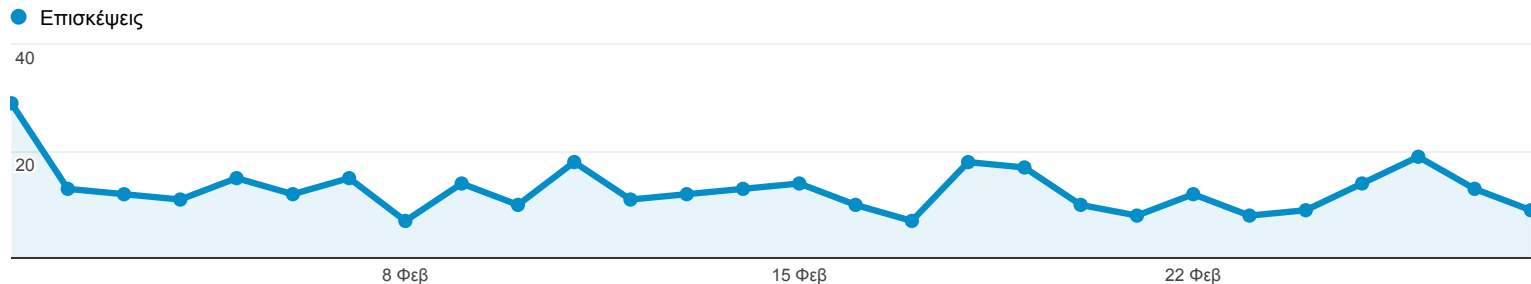

Επισκόπηση κοινού

● % της μέτρησης επισκέψεις: 100,00%

Επισκόπηση

276 χρήστες επισκέφθηκαν αυτόν τον ιστότοπο

Γλώσσα	Επισκέψεις	% Επισκέψεις
1. el	167	46,39%
2. el-gr	105	29,17%
3. en-us	75	20,83%
4. ru	4	1,11%
5. en-gb	3	0,83%
6. en	2	0,56%
7. fr-fr	2	0,56%
8. c	1	0,28%
9. it	1	0,28%

προβολή πλήρους αναφοράς