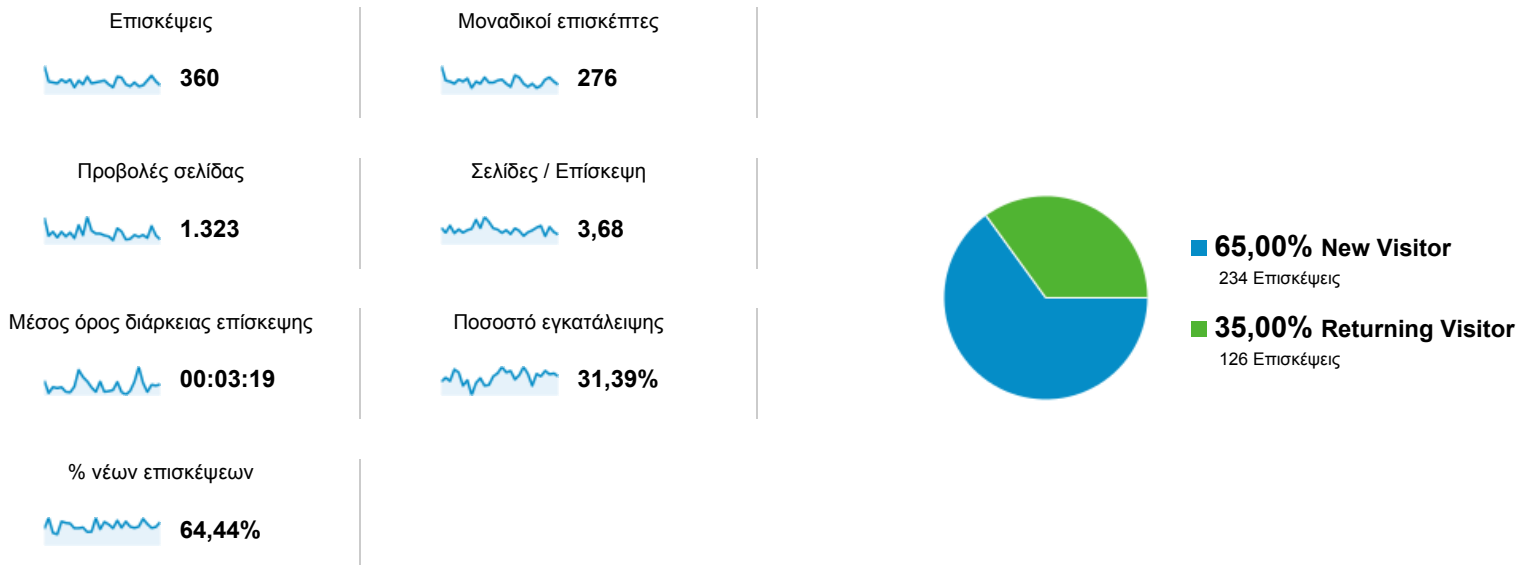

Επισκόπηση κοινού

● % της μέτρησης επισκέψεις: 100,00%

Επισκόπηση

276 χρήστες επισκέφθηκαν αυτόν τον ιστότοπο

Γλώσσα	Επισκέψεις	% Επισκέψεις
1. el	167	46,39%
2. el-gr	105	29,17%
3. en-us	75	20,83%
4. ru	4	1,11%
5. en-gb	3	0,83%
6. en	2	0,56%
7. fr-fr	2	0,56%
8. c	1	0,28%
9. it	1	0,28%