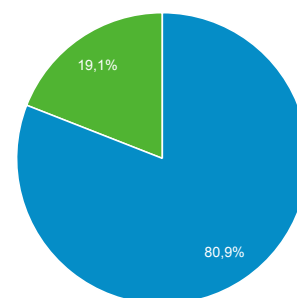

464

Προβολές σελίδας

1.425

Σελίδες / περίοδο σύνδεσης

2,69

Μέση διάρκεια περιόδου σύνδεσης

00:01:36

Ποσοστό εγκατάλειψης

41,32%

% Νέες περιόδοι σύνδεσης

80,75%

■ New Visitor ■ Returning Visitor

Γλώσσα	Περίοδοι σύνδεσης	% Περίοδοι σύνδεσης
1. el	301	56,79%
2. en-us	107	20,19%
3. el-gr	100	18,87%
4. en-gb	10	1,89%
5. de	3	0,57%
6. en	2	0,38%
7. fr	2	0,38%
8. el-gz	1	0,19%
9. it	1	0,19%
10. it-it	1	0,19%