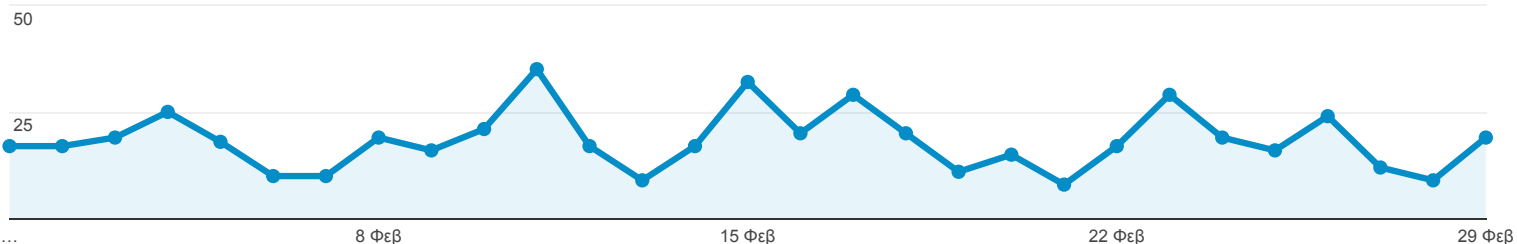

1 Φεβ 2016 - 29 Φεβ 2016

Επισκόπηση κοινού

Όλοι οι χρήστες
100,00% Περίοδοι σύνδεσης

Επισκόπηση

● Περίοδοι σύνδεσης

Περίοδοι σύνδεσης

530

Χρήστες

464

Προβολές σελίδας

1.425

Σελίδες / περίοδο σύνδεσης

2,69

Μέση διάρκεια περιόδου σύνδεσης

00:01:36

Ποσοστό εγκατάλειψης

41,32%

% Νέες περιόδοι σύνδεσης

80,75%

■ New Visitor ■ Returning Visitor

Γλώσσα	Περίοδοι σύνδεσης	% Περίοδοι σύνδεσης
1. el	301	56,79%
2. en-us	107	20,19%
3. el-gr	100	18,87%
4. en-gb	10	1,89%
5. de	3	0,57%
6. en	2	0,38%
7. fr	2	0,38%
8. el-gz	1	0,19%
9. it	1	0,19%
10. it-it	1	0,19%