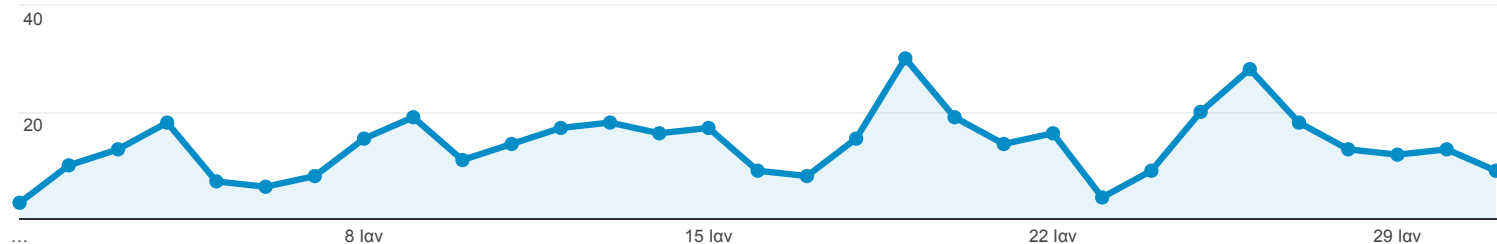

1 Ιαν 2016 - 31 Ιαν 2016

Επισκόπηση κοινού

Όλες οι περίοδοι σύνδεσης
100,00%

Επισκόπηση

● Περίοδοι σύνδεσης

Περίοδοι σύνδεσης

429

Χρήστες

386

Προβολές σελίδας

1.118

Σελίδες / περίοδο σύνδεσης

2,61

Μέση διάρκεια περιόδου σύνδεσης

00:01:31

Ποσοστό εγκατάλειψης

40,33%

% Νέες περίοδοι σύνδεσης

81,59%

■ New Visitor ■ Returning Visitor

Γλώσσα	Περίοδοι σύνδεσης	% Περίοδοι σύνδεσης
1. el	274	63,87%
2. el-gr	86	20,05%
3. en-us	53	12,35%
4. en-gb	9	2,10%
5. en	5	1,17%
6. it	1	0,23%
7. sq	1	0,23%