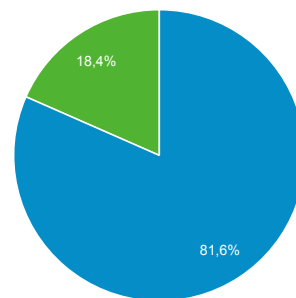

386

Προβολές σελίδας

1.118

Σελίδες / περίοδο σύνδεσης

2,61

Μέση διάρκεια περιόδου σύνδεσης

00:01:31

Ποσοστό εγκατάλειψης

40,33%

% Νέες περίοδοι σύνδεσης

81,59%

■ New Visitor ■ Returning Visitor

Γλώσσα	Περίοδοι σύνδεσης	% Περίοδοι σύνδεσης
1. el	274	63,87%
2. el-gr	86	20,05%
3. en-us	53	12,35%
4. en-gb	9	2,10%
5. en	5	1,17%
6. it	1	0,23%
7. sq	1	0,23%