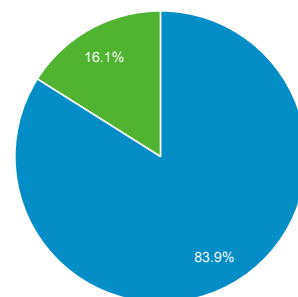

1 Νοε 2015 - 30 Νοε 2015

Επισκόπηση κοινού

Όλες οι περίοδοι σύνδεσης
100,00%

Επισκόπηση

● Περίοδοι σύνδεσης

Περίοδοι σύνδεσης

380

Χρήστες

339

Προβολές σελίδας

1.014

■ New Visitor ■ Returning Visitor

Σελίδες / περίοδο σύνδεσης

2,67

Μέση διάρκεια περιόδου σύνδεσης

00:01:18