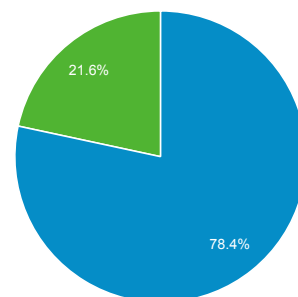

### Επισκόπηση

● Περίοδοι σύνδεσης

Περίοδοι σύνδεσης

564

Χρήστες

479

Προβολές σελίδας

1.480

Σελίδες / περίοδο σύνδεσης

2,62

Μέση διάρκεια περιόδου σύνδεσης

00:01:24

Ποσοστό εγκατάλειψης

40,43%

% Νέες περίοδοι σύνδεσης

78,37%

■ New Visitor ■ Returning Visitor

Γλώσσα

Περίοδοι σύνδεσης

% Περίοδοι σύνδεσης

Γλώσσα	Περίοδοι σύνδεσης	% Περίοδοι σύνδεσης
1. el	316	56,03%
2. el-gr	126	22,34%
3. en-us	104	18,44%
4. en-gb	8	1,42%
5. de	3	0,53%
6. en	3	0,53%
7. hu-hu	1	0,18%
8. nb	1	0,18%
9. ru	1	0,18%
10. ru-ru	1	0,18%