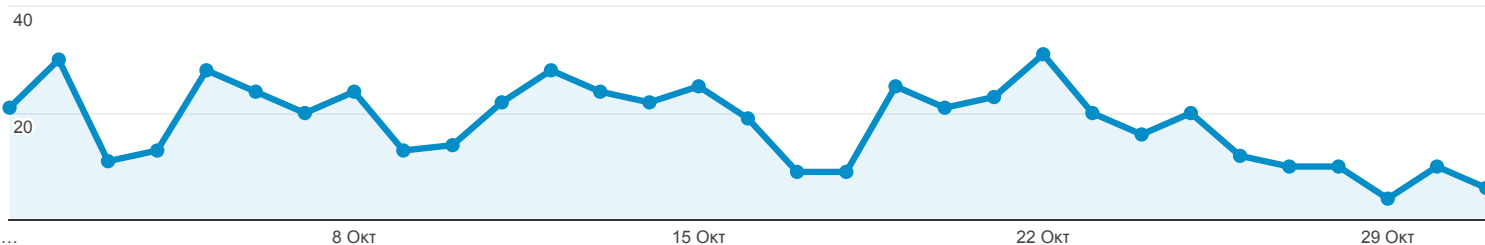

## Επισκόπηση κοινού

Όλες οι περίοδοι σύνδεσης  
100,00%

### Επισκόπηση

● Περίοδοι σύνδεσης

Περίοδοι σύνδεσης

564

Χρήστες

479

Προβολές σελίδας

1.480