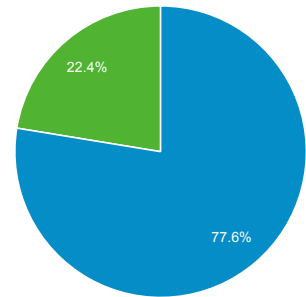

591

Προβολές σελίδας

1.743

Σελίδες / περίοδο σύνδεσης

2,50

Μέση διάρκεια περιόδου σύνδεσης

00:01:51

Ποσοστό εγκατάλειψης

37,36%

% Νέες περιόδοι σύνδεσης

77,59%

■ New Visitor ■ Returning Visitor

Γλώσσα	Περίοδοι σύνδεσης	% Περίοδοι σύνδεσης
1. el	383	55,03%
2. el-gr	160	22,99%
3. en-us	131	18,82%
4. en-gb	7	1,01%
5. en	4	0,57%
6. c	2	0,29%
7. fr	2	0,29%
8. tr	2	0,29%
9. bg	1	0,14%
10. de	1	0,14%