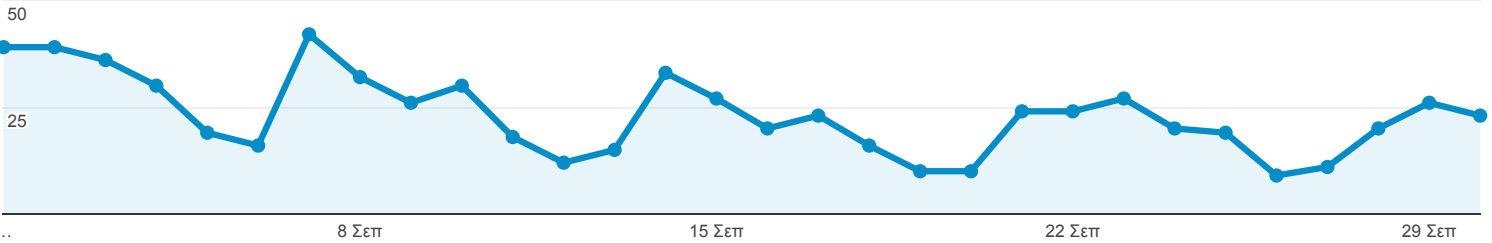

1 Σεπτ 2015 - 30 Σεπτ 2015

Επισκόπηση κοινού

Όλες οι περιόδοι σύνδεσης
100,00%

Επισκόπηση

● Περίοδοι σύνδεσης

Περίοδοι σύνδεσης

696

Χρήστες

591

Προβολές σελίδας

1.743

Σελίδες / περίοδο σύνδεσης

2,50

Μέση διάρκεια περιόδου σύνδεσης

00:01:51

Ποσοστό εγκατάλειψης