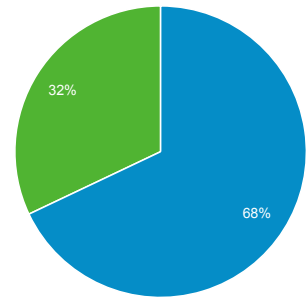

### Επισκόπηση

● Περίοδοι σύνδεσης

Περίοδοι σύνδεσης

596

Χρήστες

460

Προβολές σελίδας

1.381

Σελίδες / περίοδο σύνδεσης

2,32

Μέση διάρκεια περιόδου σύνδεσης

00:02:46

Ποσοστό εγκατάλειψης

31,54%

% Νέες περίοδοι σύνδεσης

67,79%

■ New Visitor ■ Returning Visitor

Γλώσσα	Περίοδοι σύνδεσης	% Περίοδοι σύνδεσης
1. el	331	55,54%
2. el-gr	131	21,98%
3. en-us	123	20,64%
4. en-gb	5	0,84%
5. c	2	0,34%
6. de	1	0,17%
7. fr-fr	1	0,17%
8. pl-pl	1	0,17%
9. ru-ru	1	0,17%