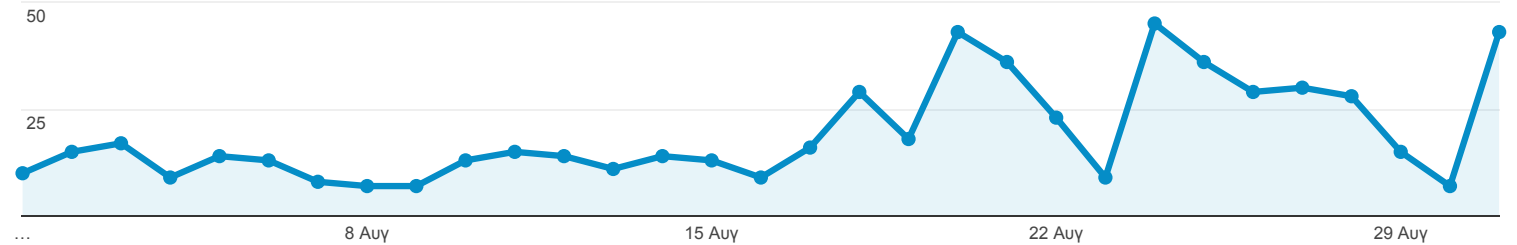

## Επισκόπηση κοινού

Όλες οι περίοδοι σύνδεσης  
100,00%

### Επισκόπηση

● Περίοδοι σύνδεσης

Περίοδοι σύνδεσης

596

Χρήστες

460

Προβολές σελίδας

1.381