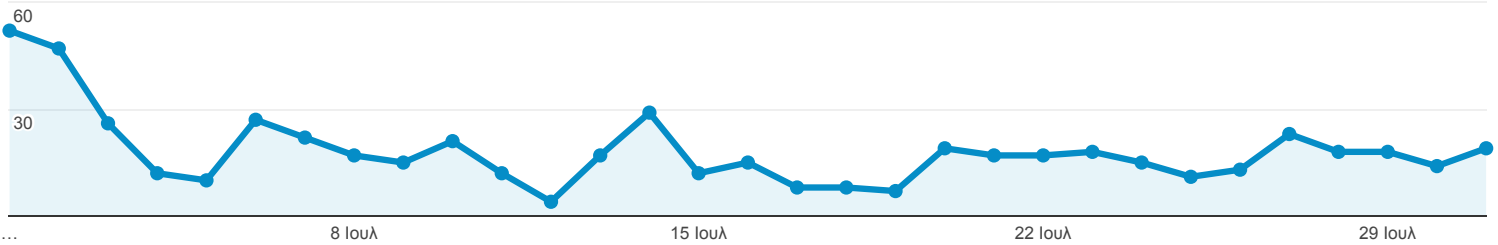

1 Ιουλ 2015 - 31 Ιουλ 2015

Επισκόπηση κοινού

Όλες οι περίοδοι σύνδεσης
100,00%

Επισκόπηση

● Περίοδοι σύνδεσης

Περίοδοι σύνδεσης

563

Χρήστες

469

Προβολές σελίδας

1.395

Σελίδες / περίοδο σύνδεσης

2,48

Μέση διάρκεια περιόδου σύνδεσης

00:02:10

Ποσοστό εγκατάλειψης

33,75%

% Νέες περίοδοι σύνδεσης

71,94%

■ New Visitor ■ Returning Visitor

Γλώσσα	Περίοδοι σύνδεσης	% Περίοδοι σύνδεσης
1. el	310	55,06%
2. en-us	121	21,49%
3. el-gr	114	20,25%
4. en-gb	9	1,60%
5. en	4	0,71%
6. de	2	0,36%
7. c	1	0,18%
8. fr	1	0,18%
9. ru	1	0,18%