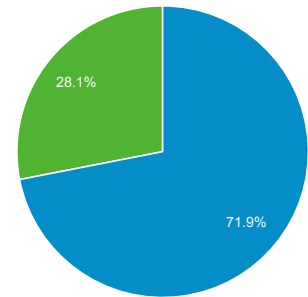

469

Προβολές σελίδας

1.395

Σελίδες / περίοδο σύνδεσης

2,48

Μέση διάρκεια περιόδου σύνδεσης

00:02:10

Ποσοστό εγκατάλειψης

33,75%

% Νέες περίοδοι σύνδεσης

71,94%

■ New Visitor ■ Returning Visitor

Γλώσσα	Περίοδοι σύνδεσης	% Περίοδοι σύνδεσης
1. el	310	55,06%
2. en-us	121	21,49%
3. el-gr	114	20,25%
4. en-gb	9	1,60%
5. en	4	0,71%
6. de	2	0,36%
7. c	1	0,18%
8. fr	1	0,18%
9. ru	1	0,18%