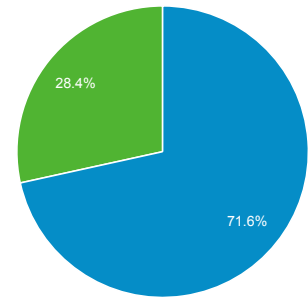

611

Προβολές σελίδας

1.996

Σελίδες / περίοδο σύνδεσης

2,57

Μέση διάρκεια περιόδου σύνδεσης

00:03:06

Ποσοστό εγκατάλειψης

28,31%

% Νέες περίοδοι σύνδεσης

71,56%

■ New Visitor ■ Returning Visitor

Γλώσσα	Περίοδοι σύνδεσης	% Περίοδοι σύνδεσης
1. el	449	57,79%
2. el-gr	177	22,78%
3. en-us	141	18,15%
4. en-gb	6	0,77%
5. en	1	0,13%
6. it-it	1	0,13%
7. it	1	0,13%
8. ru	1	0,13%