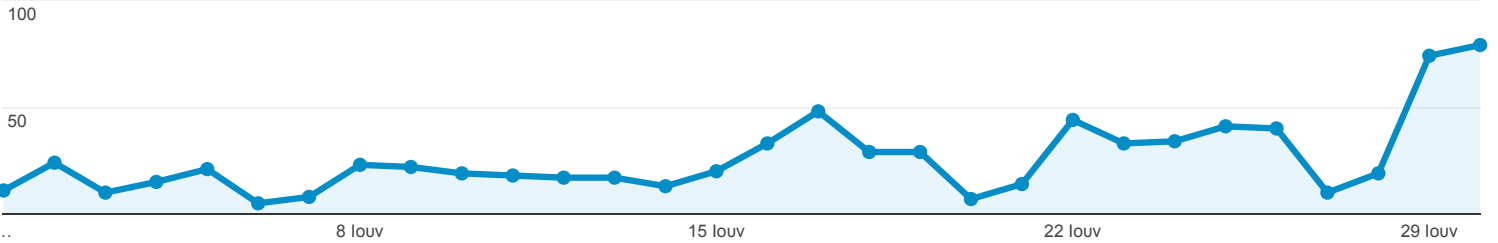

1 Ιουν 2015 - 30 Ιουν 2015

Επισκόπηση κοινού

Όλες οι περίοδοι σύνδεσης
100,00%

Επισκόπηση

● Περίοδοι σύνδεσης

Περίοδοι σύνδεσης

777

Χρήστες

611

Προβολές σελίδας

1.996

Σελίδες / περίοδο σύνδεσης

2,57

Μέση διάρκεια περιόδου σύνδεσης

00:03:06

Ποσοστό εγκατάλειψης

28,31%

% Νέες περίοδοι σύνδεσης

71,56%

■ New Visitor ■ Returning Visitor

Γλώσσα	Περίοδοι σύνδεσης	% Περίοδοι σύνδεσης
1. el	449	57,79%
2. el-gr	177	22,78%
3. en-us	141	18,15%
4. en-gb	6	0,77%
5. en	1	0,13%
6. it-it	1	0,13%
7. it	1	0,13%
8. ru	1	0,13%