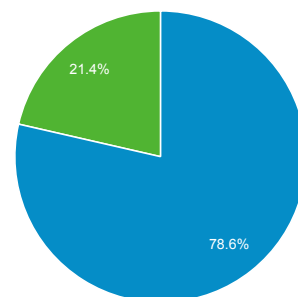

423

Προβολές σελίδας

1.233

Σελίδες / περίοδο σύνδεσης

2,56

Μέση διάρκεια περιόδου σύνδεσης

00:01:15

Ποσοστό εγκατάλειψης

39,50%

% Νέες περίοδοι σύνδεσης

78,17%

■ New Visitor ■ Returning Visitor

Γλώσσα	Περίοδοι σύνδεσης	% Περίοδοι σύνδεσης
1. el	284	59,04%
2. en-us	91	18,92%
3. el-gr	89	18,50%
4. en-gb	11	2,29%
5. en	2	0,42%
6. de	1	0,21%
7. de-de	1	0,21%
8. ru	1	0,21%
9. ru-ru	1	0,21%