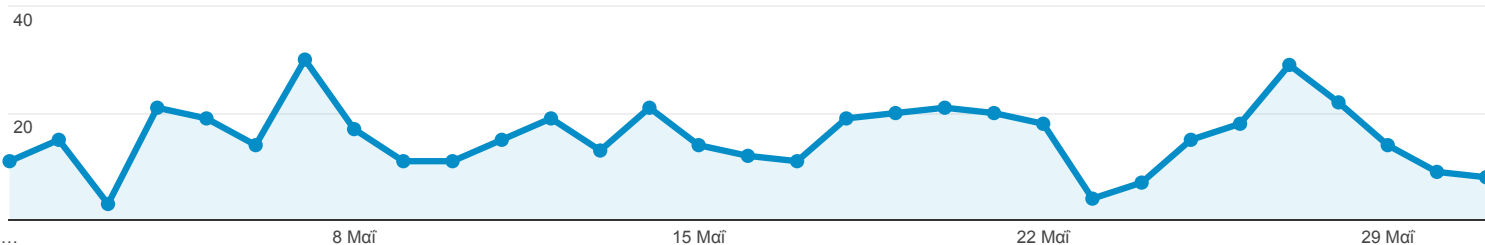

1 Μαΐ 2015 - 31 Μαΐ 2015

Επισκόπηση κοινού

Όλες οι περίοδοι σύνδεσης
100,00%

Επισκόπηση

● Περίοδοι σύνδεσης

Περίοδοι σύνδεσης

481

Χρήστες

423

Προβολές σελίδας

1.233

Σελίδες / περίοδο σύνδεσης

2,56

Μέση διάρκεια περιόδου σύνδεσης

00:01:15

Ποσοστό εγκατάλειψης

39,50%

% Νέες περίοδοι σύνδεσης

78,17%

■ New Visitor ■ Returning Visitor

Γλώσσα	Περίοδοι σύνδεσης	% Περίοδοι σύνδεσης
1. el	284	59,04%
2. en-us	91	18,92%
3. el-gr	89	18,50%
4. en-gb	11	2,29%
5. en	2	0,42%
6. de	1	0,21%
7. de-de	1	0,21%
8. ru	1	0,21%
9. ru-ru	1	0,21%