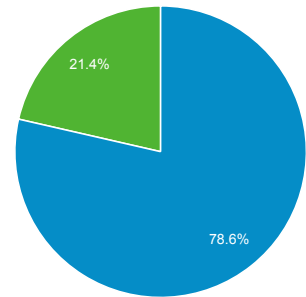

## Επισκόπηση

● Περίοδοι σύνδεσης

Περίοδοι σύνδεσης

537

Χρήστες

475

Προβολές σελίδας

1.556

Σελίδες / περίοδο σύνδεσης

2,90

Μέση διάρκεια περιόδου σύνδεσης

00:01:41

Ποσοστό εγκατάλειψης

34,08%

% Νέες περιόδοι σύνδεσης

78,40%

■ New Visitor ■ Returning Visitor

Γλώσσα	Περίοδοι σύνδεσης	% Περίοδοι σύνδεσης
1. el	303	56,42%
2. el-gr	121	22,53%
3. en-us	103	19,18%
4. en-gb	4	0,74%
5. fr	2	0,37%
6. de	1	0,19%
7. en	1	0,19%
8. ru-ru	1	0,19%
9. tr	1	0,19%