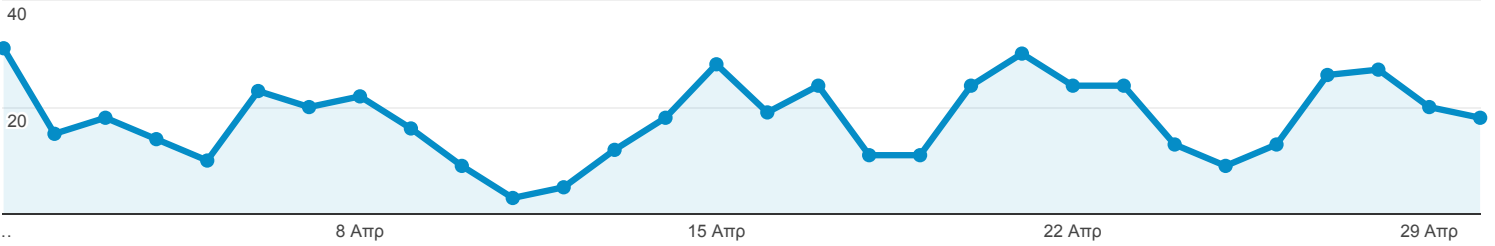

# Επισκόπηση κοινού

Όλες οι περιόδοι σύνδεσης  
100,00%

## Επισκόπηση

● Περίοδοι σύνδεσης

Περίοδοι σύνδεσης

537

Χρήστες

475

Προβολές σελίδας

1.556