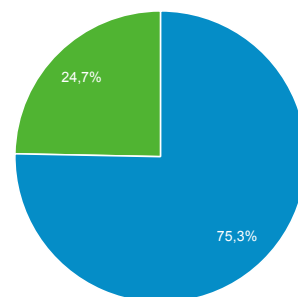

5.353

Προβολές σελίδας

19.038

Σελίδες / περίοδο σύνδεσης

2,72

Μέση διάρκεια περιόδου σύνδεσης

00:02:12

Ποσοστό εγκατάλειψης

34,29%

% Νέες περίοδοι σύνδεσης

75,23%

New Visitor Returning Visitor

Γλώσσα	Περίοδοι σύνδεσης	% Περίοδοι σύνδεσης
1. el	3.977	56,78%
2. el-gr	1.457	20,80%
3. en-us	1.389	19,83%
4. en-gb	84	1,20%
5. en	29	0,41%
6. de	13	0,19%
7. fr	9	0,13%
8. c	7	0,10%
9. tr	7	0,10%
10. ru-ru	6	0,09%