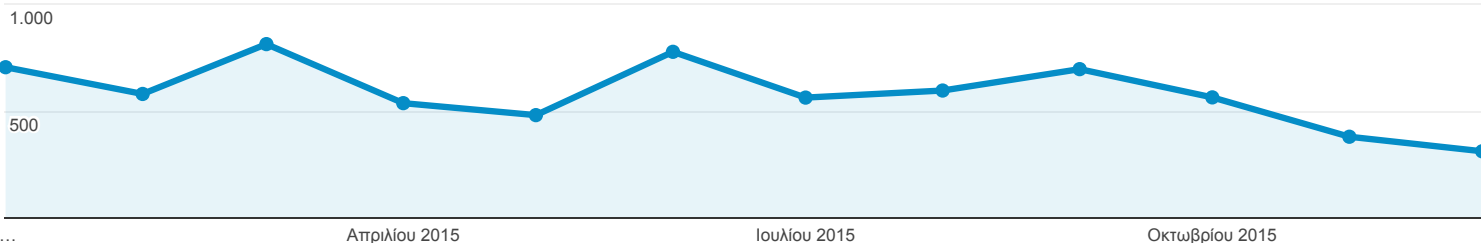

1 Ιαν 2015 - 31 Δεκ 2015

Επισκόπηση κοινού

Όλες οι περίοδοι σύνδεσης
100,00%

Επισκόπηση

Περίοδοι σύνδεσης

Περίοδοι σύνδεσης

7.004

Χρήστες

5.353

Προβολές σελίδας

19.038

Σελίδες / περίοδο σύνδεσης

2,72

Μέση διάρκεια περιόδου σύνδεσης

00:02:12

Ποσοστό εγκατάλειψης

34,29%

% Νέες περίοδοι σύνδεσης

75,23%

New Visitor Returning Visitor

Γλώσσα	Περίοδοι σύνδεσης	% Περίοδοι σύνδεσης
1. el	3.977	56,78%
2. el-gr	1.457	20,80%
3. en-us	1.389	19,83%
4. en-gb	84	1,20%
5. en	29	0,41%
6. de	13	0,19%
7. fr	9	0,13%
8. c	7	0,10%
9. tr	7	0,10%
10. ru-ru	6	0,09%