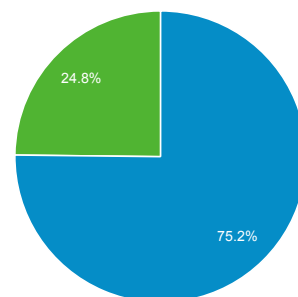

572

Προβολές σελίδας

2.119

Σελίδες / περίοδο σύνδεσης

3,01

Μέση διάρκεια περιόδου σύνδεσης

00:02:50

Ποσοστό εγκατάλειψης

31,21%

% Νέες περίοδοι σύνδεσης

75,18%

New Visitor Returning Visitor

Γλώσσα	Περίοδοι σύνδεσης	% Περίοδοι σύνδεσης
1. el	416	59,01%
2. el-gr	150	21,28%
3. en-us	123	17,45%
4. en-gb	6	0,85%
5. en	2	0,28%
6. es	2	0,28%
7. tr	2	0,28%
8. de	1	0,14%
9. de-de	1	0,14%
10. el-gz	1	0,14%