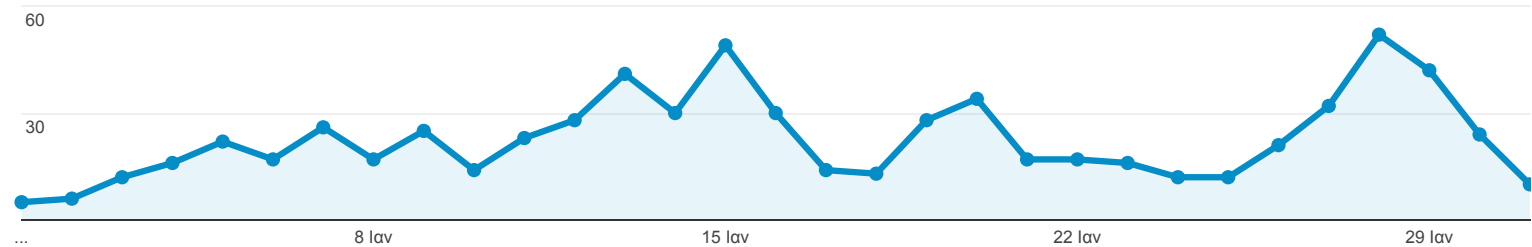

1 Ιαν 2015 - 31 Ιαν 2015

Επισκόπηση κοινού

Όλες οι περίοδοι σύνδεσης
100,00%

Επισκόπηση

Περίοδοι σύνδεσης

Περίοδοι σύνδεσης

705

Χρήστες

572

Προβολές σελίδας

2.119

Σελίδες / περίοδο σύνδεσης

3,01

Μέση διάρκεια περιόδου σύνδεσης

00:02:50

Ποσοστό εγκατάλειψης