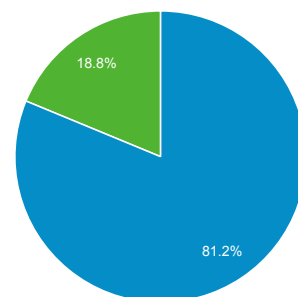

Χρήστες

453

Προβολές σελίδας

1.435

Σελίδες / περίοδο σύνδεσης

2,78

Μέση διάρκεια περιόδου σύνδεσης

00:01:47

Ποσοστό εγκατάλειψης

39,26%

% Νέες περίοδοι σύνδεσης

80,85%

New Visitor Returning Visitor

Γλώσσα

| Γλώσσα | Περίοδοι σύνδεσης | % Περίοδοι σύνδεσης |
|-----------|-------------------|---------------------|
| 1. el | 277 | 53,58% |
| 2. el-gr | 124 | 23,98% |
| 3. en-us | 93 | 17,99% |
| 4. en | 7 | 1,35% |
| 5. en-gb | 6 | 1,16% |
| 6. c | 2 | 0,39% |
| 7. de | 2 | 0,39% |
| 8. it | 2 | 0,39% |
| 9. de-de | 1 | 0,19% |
| 10. en-gr | 1 | 0,19% |