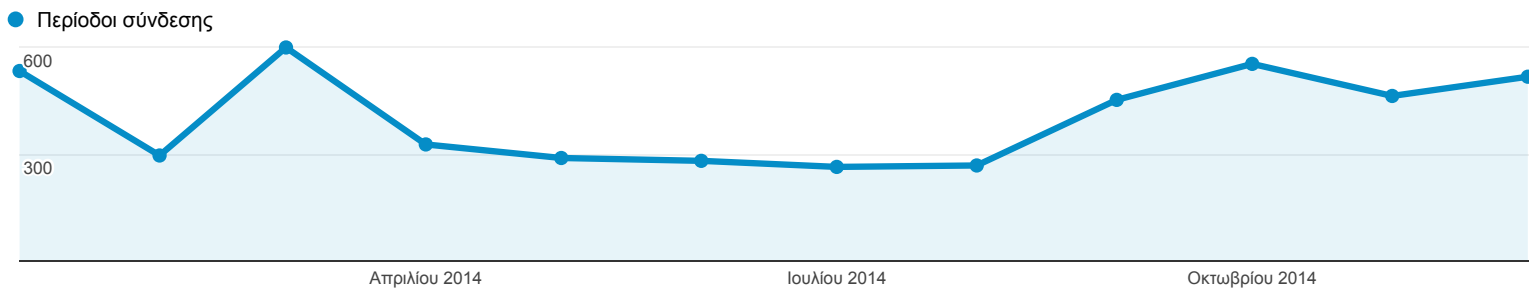

1 Ιαν 2014 - 31 Δεκ 2014

Επισκόπηση κοινού

Όλες οι περιόδοι σύνδεσης
100,00%

+ Προσθήκη τμήματος

Επισκόπηση

Περίοδοι σύνδεσης
4.842

Χρήστες
3.749

Προβολές σελίδας
15.851

Σελίδες / περίοδο σύνδεσης
3,27

Μέση διάρκεια περιόδου σύνδεσης
00:02:38

Ποσοστό εγκατάλειψης
33,60%

% Νέες περιόδοι σύνδεσης
75,40%

■ New Visitor ■ Returning Visitor

| Γλώσσα | Περίοδοι σύνδεσης | % Περίοδοι σύνδεσης |
|----------|-------------------|---------------------|
| 1. el | 2.717 | 56,11% |
| 2. el-gr | 1.116 | 23,05% |
| 3. en-us | 853 | 17,62% |
| 4. en | 47 | 0,97% |
| 5. en-gb | 45 | 0,93% |
| 6. pt-br | 16 | 0,33% |
| 7. fr | 11 | 0,23% |
| 8. de | 6 | 0,12% |
| 9. it | 5 | 0,10% |
| 10. c | 3 | 0,06% |