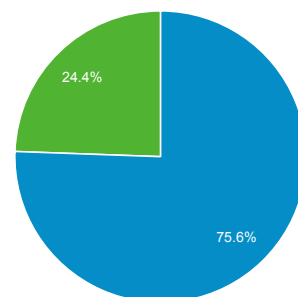

1 Ιαν 2014 - 31 Δεκ 2014

Επισκόπηση κοινού

Όλες οι περιόδοι σύνδεσης
100,00%

+ Προσθήκη τμήματος

Επισκόπηση

Περίοδοι σύνδεσης
4.842

Χρήστες
3.749

Προβολές σελίδας
15.851

Σελίδες / περίοδο σύνδεσης
3,27

Μέση διάρκεια περιόδου σύνδεσης
00:02:38

Ποσοστό εγκατάλειψης
33,60%

% Νέες περιόδοι σύνδεσης
75,40%

■ New Visitor ■ Returning Visitor

| Γλώσσα | Περίοδοι σύνδεσης | % Περίοδοι σύνδεσης |
|----------|-------------------|---------------------|
| 1. el | 2.717 | 56,11% |
| 2. el-gr | 1.116 | 23,05% |
| 3. en-us | 853 | 17,62% |
| 4. en | 47 | 0,97% |
| 5. en-gb | 45 | 0,93% |
| 6. pt-br | 16 | 0,33% |
| 7. fr | 11 | 0,23% |
| 8. de | 6 | 0,12% |
| 9. it | 5 | 0,10% |
| 10. c | 3 | 0,06% |