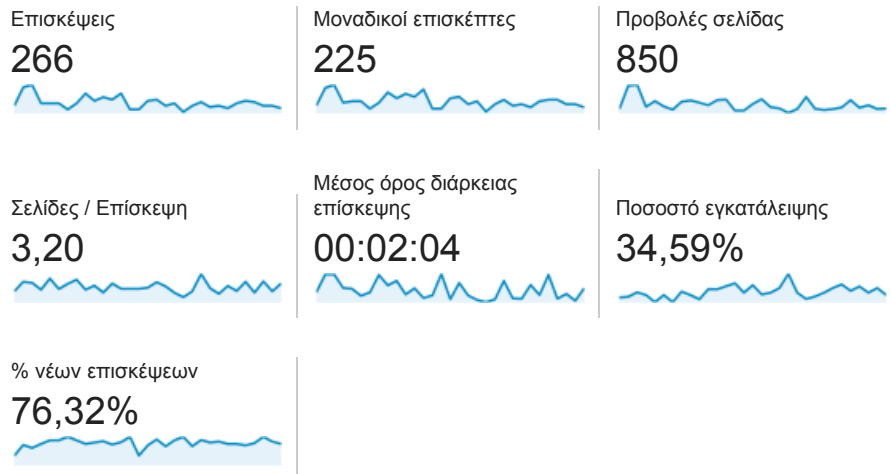

## Επισκόπηση κοινού

1 Δεκ 2013 - 31 Δεκ 2013

Όλες οι επισκέ...  
100,00%

### Επισκόπηση

## 225 χρήστες επισκέφθηκαν αυτόν τον ιστότοπο

New Visitor Returning Visitor

Γλώσσα	Επισκέψεις	% Επισκέψεις
1. el	157	59,02%
2. el-gr	52	19,55%
3. en-us	47	17,67%
4. pl	3	1,13%
5. tr	3	1,13%
6. en	2	0,75%
7. de-de	1	0,38%
8. en-gb	1	0,38%