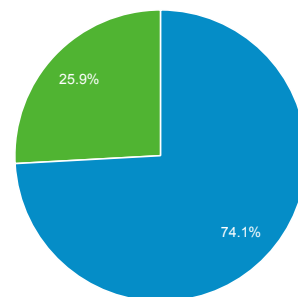

354 χρήστες επισκέφθηκαν αυτόν τον ιστότοπο

Επισκέψεις 433	Μοναδικοί επισκέπτες 354	Προβολές σελίδας 1.221
Σελίδες / Επίσκεψη 2,82	Μέσος όρος διάρκειας επίσκεψης 00:02:16	Ποσοστό εγκατάλειψης 38,57%
% νέων επισκέψεων 73,90%		

New Visitor Returning Visitor