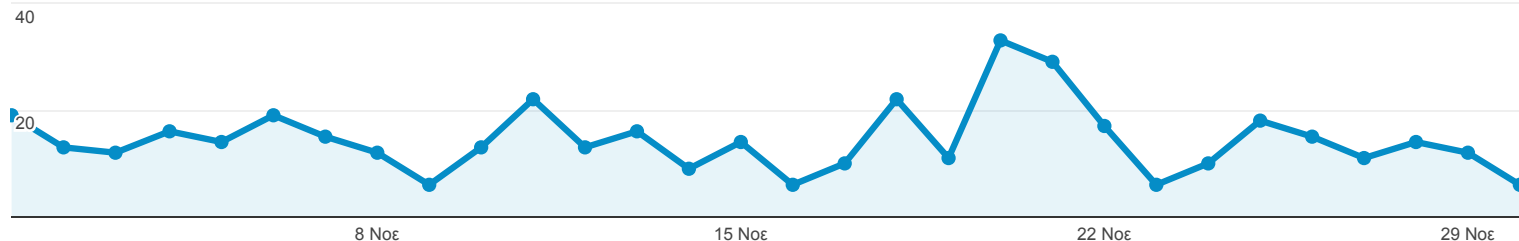

Επισκόπηση κοινού

Όλες οι επισκέ...
100,00%

Επισκόπηση

Επισκέψεις

354 χρήστες επισκέφθηκαν αυτόν τον ιστότοπο

Επισκέψεις 433	Μοναδικοί επισκέπτες 354	Προβολές σελίδας 1.221
Σελίδες / Επίσκεψη 2,82	Μέσος όρος διάρκειας επίσκεψης 00:02:16	Ποσοστό εγκατάλειψης 38,57%
% νέων επισκέψεων 73,90%		