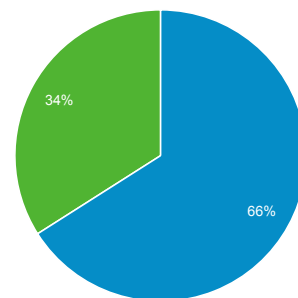

Επισκέψεις

641

Μοναδικοί επισκέπτες

477

Προβολές σελίδας

1.932

Σελίδες / Επίσκεψη

3,01

Μέσος όρος διάρκειας επίσκεψης

00:02:02

Ποσοστό εγκατάλειψης

26,99%

% νέων επισκέψεων

65,83%

■ New Visitor ■ Returning Visitor

Γλώσσα	Επισκέψεις	% Επισκέψεις
1. el	351	54,76%
2. en-us	147	22,93%
3. el-gr	134	20,90%
4. en	8	1,25%
5. en-gb	1	0,16%