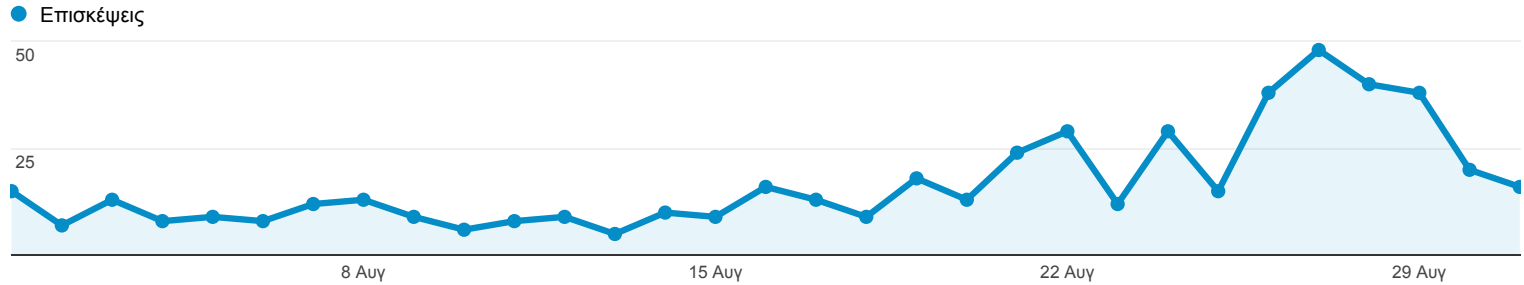

Επισκόπηση κοινού

1 Αυγ 2013 - 31 Αυγ 2013

100,00% % της μέτρησης επισκέψεις: 100,00%

Επισκόπηση

417 χρήστες επισκέφθηκαν αυτόν τον ιστότοπο

Γλώσσα	Επισκέψεις	% Επισκέψεις
1. el	251	48,36%
2. en-us	146	28,13%
3. el-gr	108	20,81%
4. en	5	0,96%
5. en-gb	5	0,96%
6. de	1	0,19%
7. en_us	1	0,19%
8. fr	1	0,19%
9. tr	1	0,19%