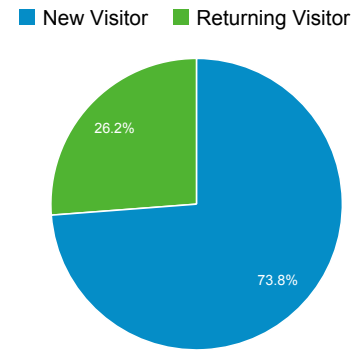

Επισκόπηση κοινού

1 Αυγ 2013 - 31 Αυγ 2013

100,00% % της μέτρησης επισκέψεις: 100,00%

Επισκόπηση

417 χρήστες επισκέφθηκαν αυτόν τον ιστότοπο

Γλώσσα	Επισκέψεις	% Επισκέψεις
1. el	251	48,36%
2. en-us	146	28,13%
3. el-gr	108	20,81%
4. en	5	0,96%
5. en-gb	5	0,96%
6. de	1	0,19%
7. en_us	1	0,19%
8. fr	1	0,19%
9. tr	1	0,19%