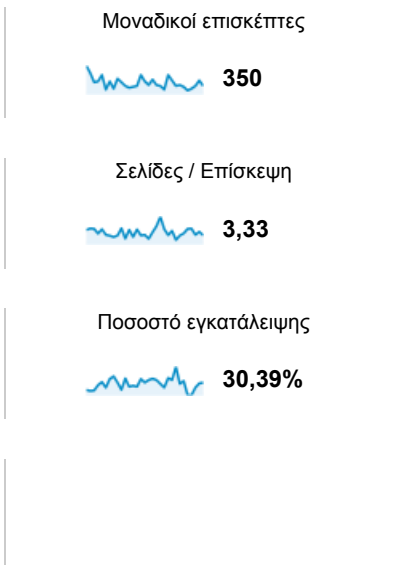

350 χρήστες επισκέφθηκαν αυτόν τον ιστότοπο

Γλώσσα	Επισκέψεις	% Επισκέψεις
1. el	217	53,19%
2. en-us	90	22,06%
3. el-gr	83	20,34%
4. en	6	1,47%
5. en-jm	5	1,23%
6. en-gb	4	0,98%
7. de	2	0,49%
8. fr	1	0,25%

[προβολή πλήρους αναφοράς](#)