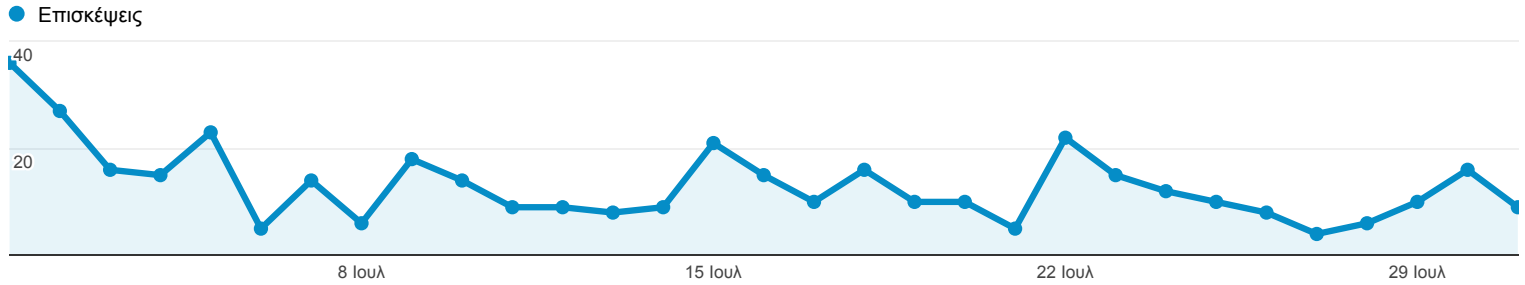

Επισκόπηση κοινού

1 Ιουλ 2013 - 31 Ιουλ 2013

100% της μέτρησης επισκέψεις: 100,00%

Επισκόπηση