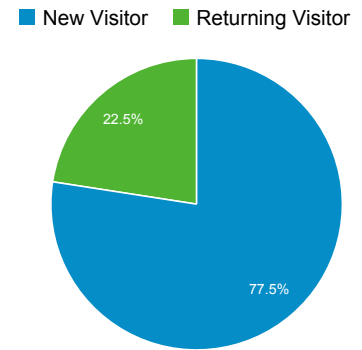

350 χρήστες επισκέφθηκαν αυτόν τον ιστότοπο

Γλώσσα	Επισκέψεις	% Επισκέψεις
1. el	217	53,19%
2. en-us	90	22,06%
3. el-gr	83	20,34%
4. en	6	1,47%
5. en-jm	5	1,23%
6. en-gb	4	0,98%
7. de	2	0,49%
8. fr	1	0,25%

[προβολή πλήρους αναφοράς](#)