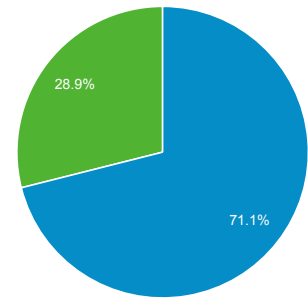

Επισκόπηση κοινού

1 Ιουν 2013 - 30 Ιουν 2013

● % της μέτρησης επισκέψεις: 100,00%

Επισκόπηση

284 χρήστες επισκέφθηκαν αυτόν τον ιστότοπο

■ New Visitor ■ Returning Visitor

Γλώσσα	Επισκέψεις	% Επισκέψεις
1. el	165	46,35%
2. el-gr	101	28,37%
3. en-us	75	21,07%
4. en-gb	4	1,12%
5. en-jm	4	1,12%
6. en	3	0,84%
7. de	2	0,56%
8. fr	2	0,56%