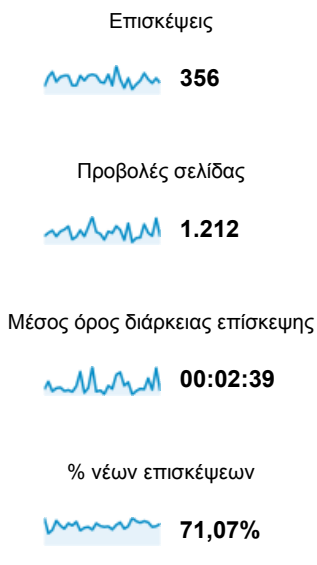

Επισκόπηση κοινού

1 Ιουν 2013 - 30 Ιουν 2013

● % της μέτρησης επισκέψεις: 100,00%

Επισκόπηση

284 χρήστες επισκέφθηκαν αυτόν τον ιστότοπο

■ New Visitor ■ Returning Visitor

Γλώσσα	Επισκέψεις	% Επισκέψεις
1. el	165	46,35%
2. el-gr	101	28,37%
3. en-us	75	21,07%
4. en-gb	4	1,12%
5. en-jm	4	1,12%
6. en	3	0,84%
7. de	2	0,56%
8. fr	2	0,56%