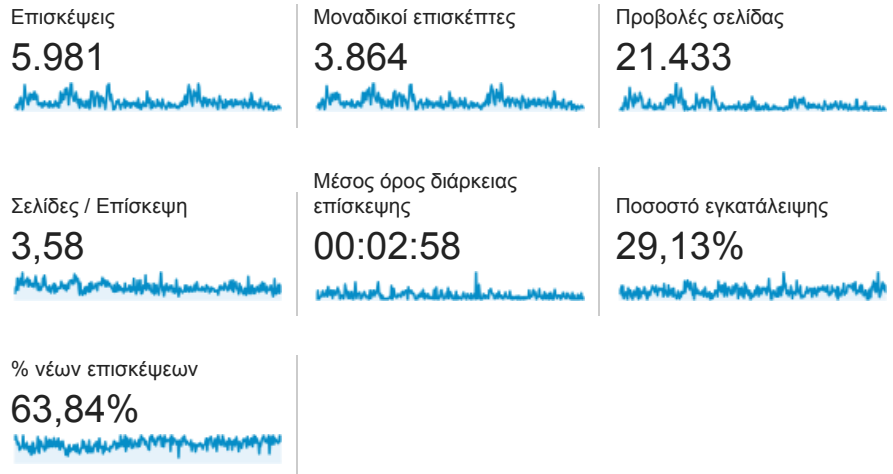

Επισκόπηση κοινού

1 Ιαν 2013 - 31 Δεκ 2013

Όλες οι επισκέ...
100,00%

Επισκόπηση

3.864 χρήστες επισκέφθηκαν αυτόν τον ιστότοπο

New Visitor Returning Visitor

Γλώσσα	Επισκέψεις	% Επισκέψεις
1. el	3.149	52,65%
2. el-gr	1.331	22,25%
3. en-us	1.320	22,07%
4. en	62	1,04%
5. en-gb	40	0,67%
6. de	17	0,28%
7. en-jm	11	0,18%
8. ru	11	0,18%
9. pl	10	0,17%
10. de-de	7	0,12%