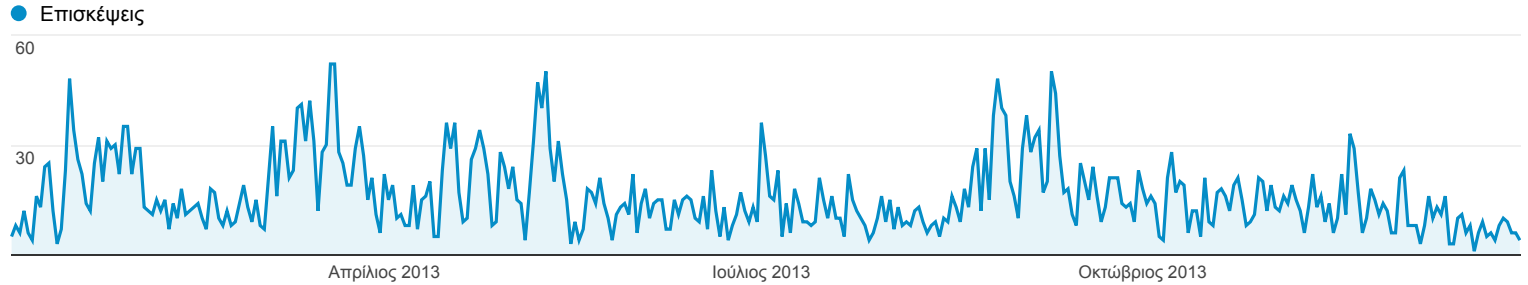

Επισκόπηση κοινού

1 Ιαν 2013 - 31 Δεκ 2013

Όλες οι επισκέ...
100,00%

Επισκόπηση

3.864 χρήστες επισκέφθηκαν αυτόν τον ιστότοπο

New Visitor Returning Visitor

Γλώσσα	Επισκέψεις	% Επισκέψεις
1. el	3.149	52,65%
2. el-gr	1.331	22,25%
3. en-us	1.320	22,07%
4. en	62	1,04%
5. en-gb	40	0,67%
6. de	17	0,28%
7. en-jm	11	0,18%
8. ru	11	0,18%
9. pl	10	0,17%
10. de-de	7	0,12%