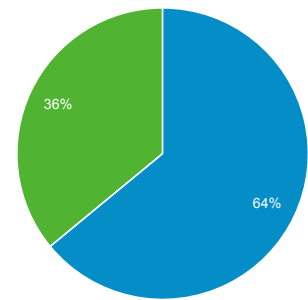

Επισκόπηση κοινού

1 Ιαν 2013 - 31 Δεκ 2013

Όλες οι επισκέ...
100,00%

Επισκόπηση

3.864 χρήστες επισκέφθηκαν αυτόν τον ιστότοπο

New Visitor Returning Visitor

Γλώσσα	Επισκέψεις	% Επισκέψεις
1. el	3.149	52,65%
2. el-gr	1.331	22,25%
3. en-us	1.320	22,07%
4. en	62	1,04%
5. en-gb	40	0,67%
6. de	17	0,28%
7. en-jm	11	0,18%
8. ru	11	0,18%
9. pl	10	0,17%
10. de-de	7	0,12%