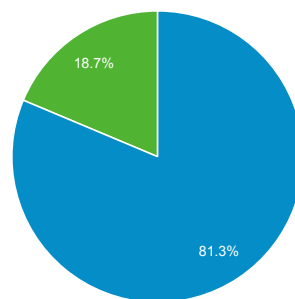

Nov 1, 2014 - Nov 30, 2014

Audience Overview

All Sessions
100.00%

+ Add Segment

Overview

■ New Visitor ■ Returning Visitor

Language	Sessions	% Sessions
1. el	4,308	45.26%
2. el-gr	2,810	29.52%
3. en-us	2,094	22.00%
4. en-gb	107	1.12%
5. en	100	1.05%
6. de	29	0.30%
7. de-de	9	0.09%
8. fr	9	0.09%
9. ru	6	0.06%
10. bg	5	0.05%