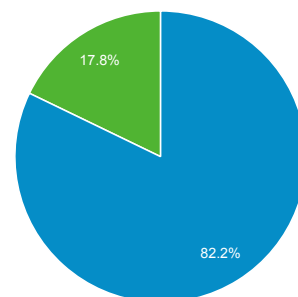

Oct 1, 2014 - Oct 31, 2014

Audience Overview

All Sessions
100.00%

+ Add Segment

Overview

■ New Visitor ■ Returning Visitor

Language	Sessions	% Sessions
1. el	3,918	44.59%
2. el-gr	2,560	29.14%
3. en-us	2,018	22.97%
4. en-gb	101	1.15%
5. en	98	1.12%
6. de	20	0.23%
7. de-de	8	0.09%
8. fr	8	0.09%
9. ru	8	0.09%
10. bg	5	0.06%