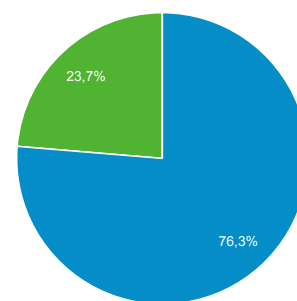

## Επισκόπηση

● Περίοδοι σύνδεσης

Περίοδοι σύνδεσης

9.105

Χρήστες

7.501

Προβολές σελίδας

16.286

Σελίδες / περίοδο σύνδεσης

1,79

Μέση διάρκεια περιόδου σύνδεσης

00:01:38

Ποσοστό εγκατάλειψης

66,15%

% Νέες περιόδοι σύνδεσης

76,28%

■ New Visitor ■ Returning Visitor

Γλώσσα	Περίοδοι σύνδεσης	% Περίοδοι σύνδεσης
1. el	4.228	46,44%
2. el-gr	2.446	26,86%
3. en-us	2.163	23,76%
4. en-gb	138	1,52%
5. en	37	0,41%
6. de	16	0,18%
7. it-it	9	0,10%
8. en-au	6	0,07%
9. it	6	0,07%
10. ru-ru	6	0,07%