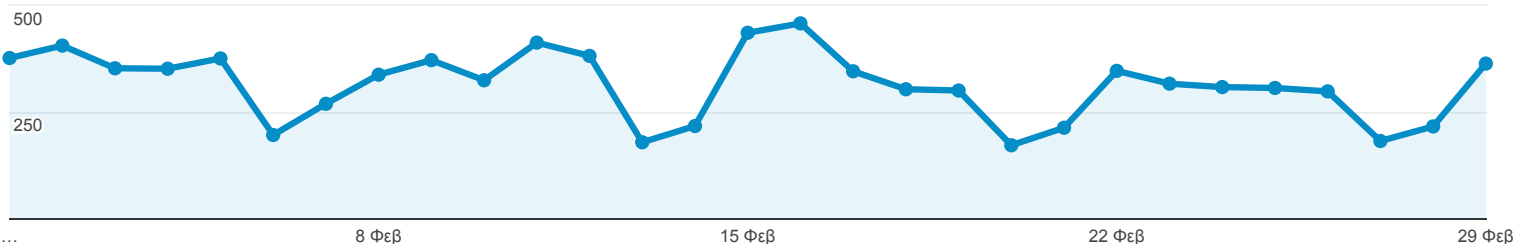

# Επισκόπηση κοινού

Όλοι οι χρήστες  
100,00% Περίοδοι σύνδεσης

## Επισκόπηση

● Περίοδοι σύνδεσης

Περίοδοι σύνδεσης

9.105

Χρήστες

7.501

Προβολές σελίδας

16.286

Σελίδες / περίοδο σύνδεσης

1,79

Μέση διάρκεια περιόδου σύνδεσης

00:01:38

Ποσοστό εγκατάλειψης

66,15%

% Νέες περιόδοι σύνδεσης

76,28%