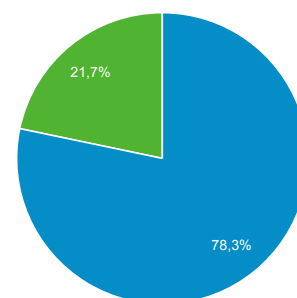

Προβολές σελίδας

16.140

Σελίδες / περίοδο σύνδεσης

1,73

Μέση διάρκεια περιόδου σύνδεσης

00:01:42

Ποσοστό εγκατάλειψης

66,50%

% Νέες περίοδοι σύνδεσης

78,19%

■ New Visitor ■ Returning Visitor

Γλώσσα	Περίοδοι σύνδεσης	% Περίοδοι σύνδεσης
1. el	4.419	47,38%
2. el-gr	2.536	27,19%
3. en-us	2.088	22,39%
4. en-gb	123	1,32%
5. en	63	0,68%
6. de	21	0,23%
7. tr	9	0,10%
8. en-au	7	0,08%
9. ru	7	0,08%
10. ru-ru	6	0,06%