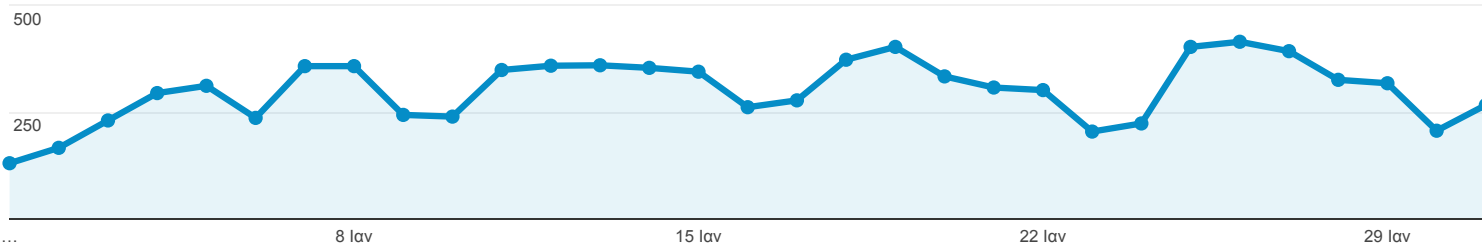

Επισκόπηση κοινού

Όλες οι περίοδοι σύνδεσης
100,00%

Επισκόπηση

● Περίοδοι σύνδεσης

Περίοδοι σύνδεσης

9.327

Χρήστες

7.774

Προβολές σελίδας

16.140

Σελίδες / περίοδο σύνδεσης

1,73

Μέση διάρκεια περιόδου σύνδεσης

00:01:42

Ποσοστό εγκατάλειψης

66,50%

% Νέες περίοδοι σύνδεσης

78,19%

■ New Visitor ■ Returning Visitor

Γλώσσα	Περίοδοι σύνδεσης	% Περίοδοι σύνδεσης
1. el	4.419	47,38%
2. el-gr	2.536	27,19%
3. en-us	2.088	22,39%
4. en-gb	123	1,32%
5. en	63	0,68%
6. de	21	0,23%
7. tr	9	0,10%
8. en-au	7	0,08%
9. ru	7	0,08%
10. ru-ru	6	0,06%