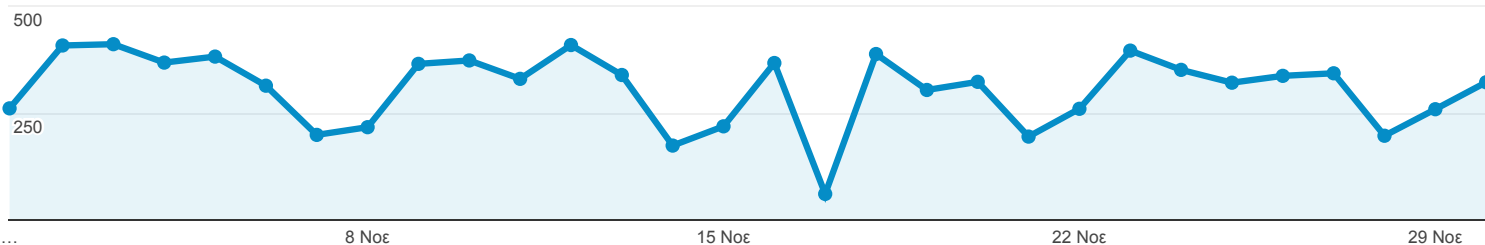

1 Νοε 2015 - 30 Νοε 2015

Επισκόπηση κοινού

Όλες οι περίοδοι σύνδεσης
100,00%

Επισκόπηση

● Περίοδοι σύνδεσης

Περίοδοι σύνδεσης

9.193

Χρήστες

7.688

Προβολές σελίδας

16.234

Σελίδες / περίοδο σύνδεσης

1,77

Μέση διάρκεια περιόδου σύνδεσης

00:01:36

Ποσοστό εγκατάλειψης

65,70%

■ New Visitor ■ Returning Visitor

% Νέες περίοδοι σύνδεσης

78,84%

Γλώσσα	Περίοδοι σύνδεσης	% Περίοδοι σύνδεσης
1. el	4.238	46,10%
2. el-gr	2.371	25,79%
3. en-us	2.326	25,30%
4. en-gb	125	1,36%
5. en	44	0,48%
6. de	13	0,14%
7. fr	10	0,11%
8. ru	8	0,09%
9. tr	6	0,07%
10. el-cy	5	0,05%