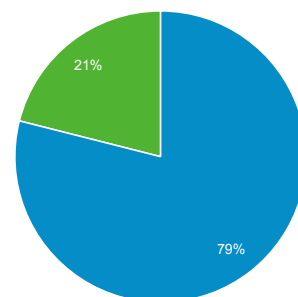

7.688

Προβολές σελίδας

16.234

Σελίδες / περίοδο σύνδεσης

1,77

Μέση διάρκεια περιόδου σύνδεσης

00:01:36

Ποσοστό εγκατάλειψης

65,70%

■ New Visitor ■ Returning Visitor

% Νέες περίοδοι σύνδεσης

78,84%

Γλώσσα	Περίοδοι σύνδεσης	% Περίοδοι σύνδεσης
1. el	4.238	46,10%
2. el-gr	2.371	25,79%
3. en-us	2.326	25,30%
4. en-gb	125	1,36%
5. en	44	0,48%
6. de	13	0,14%
7. fr	10	0,11%
8. ru	8	0,09%
9. tr	6	0,07%
10. el-cy	5	0,05%