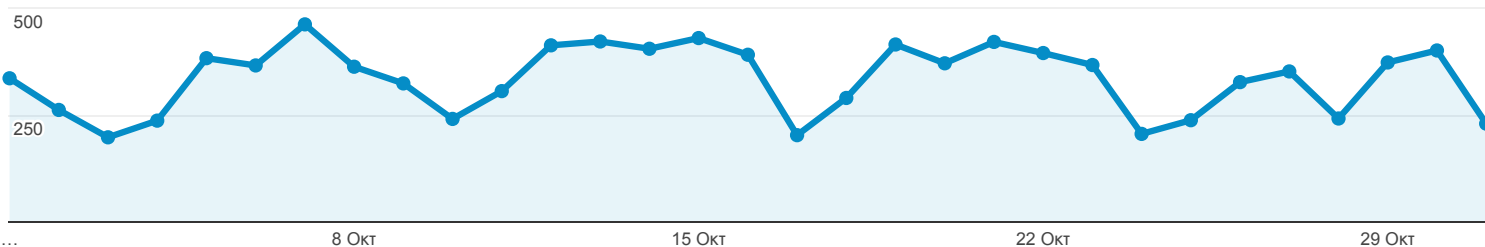

## Επισκόπηση κοινού

Όλες οι περίοδοι σύνδεσης  
100,00%

### Επισκόπηση

● Περίοδοι σύνδεσης

Περίοδοι σύνδεσης

10.370

Χρήστες

8.773

Προβολές σελίδας

17.847