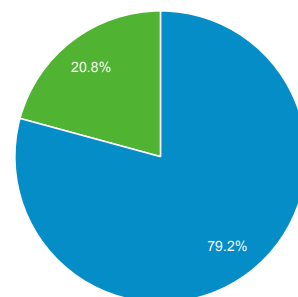

### Επισκόπηση

● Περίοδοι σύνδεσης

Περίοδοι σύνδεσης

10.370

Χρήστες

8.773

Προβολές σελίδας

17.847

Σελίδες / περίοδο σύνδεσης

1,72

Μέση διάρκεια περιόδου σύνδεσης

00:01:29

Ποσοστό εγκατάλειψης

69,49%

% Νέες περίοδοι σύνδεσης

79,14%

■ New Visitor ■ Returning Visitor

Γλώσσα	Περίοδοι σύνδεσης	% Περίοδοι σύνδεσης
1. el	4.920	47,44%
2. el-gr	2.849	27,47%
3. en-us	2.285	22,03%
4. en-gb	156	1,50%
5. en	67	0,65%
6. de	14	0,14%
7. c	10	0,10%
8. el-cy	9	0,09%
9. de-de	7	0,07%
10. (not set)	5	0,05%