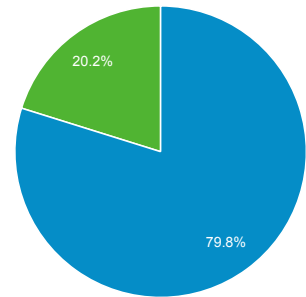

8.722

Προβολές σελίδας

17.042

Σελίδες / περίοδο σύνδεσης

1,66

Μέση διάρκεια περιόδου σύνδεσης

00:01:30

Ποσοστό εγκατάλειψης

64,64%

% Νέες περίοδοι σύνδεσης

79,72%

■ New Visitor ■ Returning Visitor

Γλώσσα	Περίοδοι σύνδεσης	% Περίοδοι σύνδεσης
1. el	4.879	47,51%
2. el-gr	3.065	29,84%
3. en-us	2.016	19,63%
4. en-gb	122	1,19%
5. en	88	0,86%
6. de	25	0,24%
7. it	7	0,07%
8. de-de	6	0,06%
9. fr	6	0,06%
10. c	5	0,05%