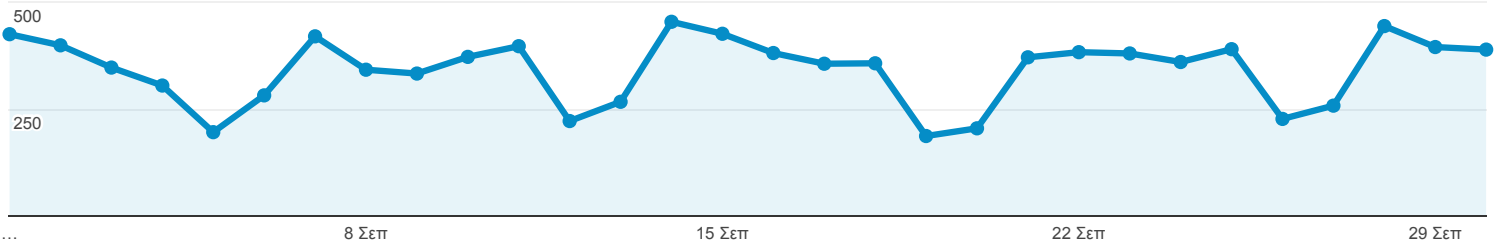

1 Σεπτ 2015 - 30 Σεπτ 2015

Επισκόπηση κοινού

Όλες οι περίοδοι σύνδεσης
100,00%

Επισκόπηση

● Περίοδοι σύνδεσης

Περίοδοι σύνδεσης

10.270

Χρήστες

8.722

Προβολές σελίδας

17.042

Σελίδες / περίοδο σύνδεσης

1,66

Μέση διάρκεια περιόδου σύνδεσης

00:01:30

Ποσοστό εγκατάλειψης

64,64%

% Νέες περίοδοι σύνδεσης

79,72%

■ New Visitor ■ Returning Visitor

Γλώσσα	Περίοδοι σύνδεσης	% Περίοδοι σύνδεσης
1. el	4.879	47,51%
2. el-gr	3.065	29,84%
3. en-us	2.016	19,63%
4. en-gb	122	1,19%
5. en	88	0,86%
6. de	25	0,24%
7. it	7	0,07%
8. de-de	6	0,06%
9. fr	6	0,06%
10. c	5	0,05%