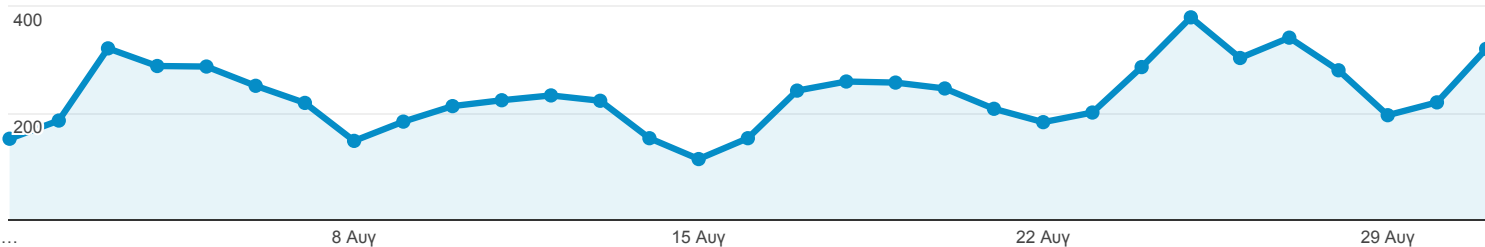

## Επισκόπηση κοινού

Όλες οι περίοδοι σύνδεσης  
100,00%

### Επισκόπηση

● Περίοδοι σύνδεσης

Περίοδοι σύνδεσης

7.270

Χρήστες

6.232

Προβολές σελίδας

11.571