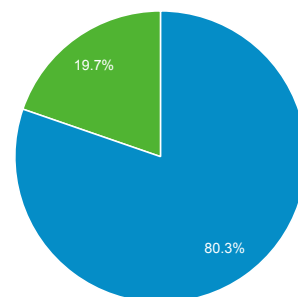

### Επισκόπηση

● Περίοδοι σύνδεσης

Περίοδοι σύνδεσης

7.270

Χρήστες

6.232

Προβολές σελίδας

11.571

■ New Visitor ■ Returning Visitor

Γλώσσα	Περίοδοι σύνδεσης	% Περίοδοι σύνδεσης
1. el	3.465	47,66%
2. el-gr	2.205	30,33%
3. en-us	1.308	17,99%
4. en-gb	116	1,60%
5. en	90	1,24%
6. de	16	0,22%
7. fr	8	0,11%
8. fr-fr	6	0,08%
9. de-de	5	0,07%
10. it-it	4	0,06%