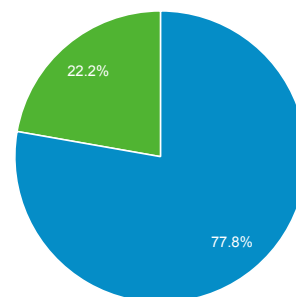

6.461

Προβολές σελίδας

12.633

Σελίδες / περίοδο σύνδεσης

1,63

Μέση διάρκεια περιόδου σύνδεσης

00:01:24

Ποσοστό εγκατάλειψης

66,26%

% Νέες περίοδοι σύνδεσης

77,69%

■ New Visitor ■ Returning Visitor

Γλώσσα	Περίοδοι σύνδεσης	% Περίοδοι σύνδεσης
1. el	3.592	46,27%
2. el-gr	2.223	28,64%
3. en-us	1.736	22,36%
4. en-gb	92	1,19%
5. en	62	0,80%
6. de	12	0,15%
7. ru-ru	6	0,08%
8. sv-se	5	0,06%
9. fr	4	0,05%
10. nl	4	0,05%