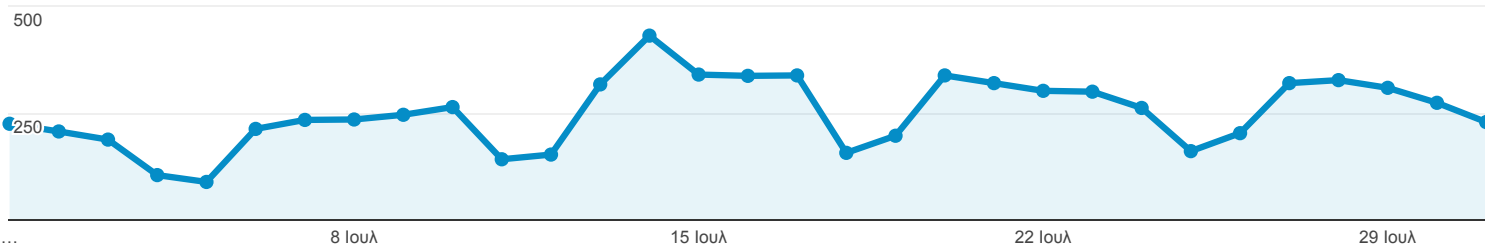

1 Ιουλ 2015 - 31 Ιουλ 2015

Επισκόπηση κοινού

Όλες οι περίοδοι σύνδεσης
100,00%

Επισκόπηση

● Περίοδοι σύνδεσης

Περίοδοι σύνδεσης

7.763

Χρήστες

6.461

Προβολές σελίδας

12.633

Σελίδες / περίοδο σύνδεσης

1,63

Μέση διάρκεια περιόδου σύνδεσης

00:01:24

Ποσοστό εγκατάλειψης

66,26%

% Νέες περίοδοι σύνδεσης

77,69%

■ New Visitor ■ Returning Visitor

Γλώσσα	Περίοδοι σύνδεσης	% Περίοδοι σύνδεσης
1. el	3.592	46,27%
2. el-gr	2.223	28,64%
3. en-us	1.736	22,36%
4. en-gb	92	1,19%
5. en	62	0,80%
6. de	12	0,15%
7. ru-ru	6	0,08%
8. sv-se	5	0,06%
9. fr	4	0,05%
10. nl	4	0,05%