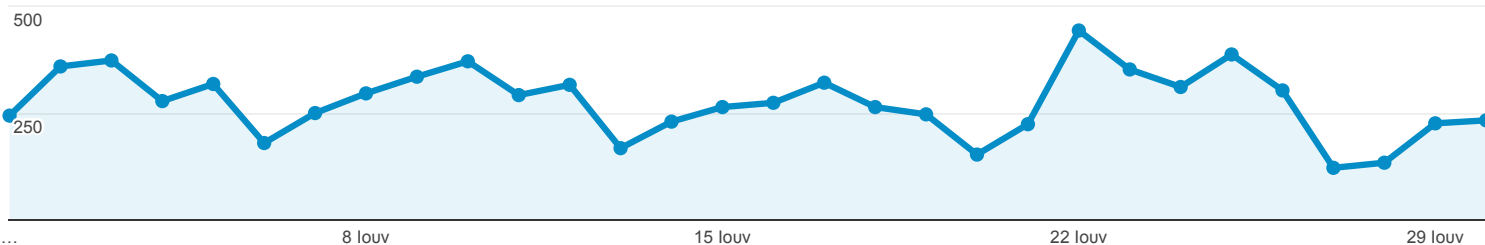

1 Ιουν 2015 - 30 Ιουν 2015

Επισκόπηση κοινού

Όλες οι περίοδοι σύνδεσης
100,00%

Επισκόπηση

Περίοδοι σύνδεσης

Περίοδοι σύνδεσης

8.268

Χρήστες

6.870

Προβολές σελίδας

13.967

Σελίδες / περίοδο σύνδεσης

1,69

Μέση διάρκεια περιόδου σύνδεσης

00:01:24

Ποσοστό εγκατάλειψης

70,21%

New Visitor Returning Visitor

% Νέες περίοδοι σύνδεσης

76,50%

Γλώσσα	Περίοδοι σύνδεσης	% Περίοδοι σύνδεσης
1. el	3.838	46,42%
2. el-gr	2.471	29,89%
3. en-us	1.672	20,22%
4. en-gb	120	1,45%
5. en	66	0,80%
6. de	22	0,27%
7. ko	12	0,15%
8. fr	10	0,12%
9. ko-kr	6	0,07%
10. bg	4	0,05%