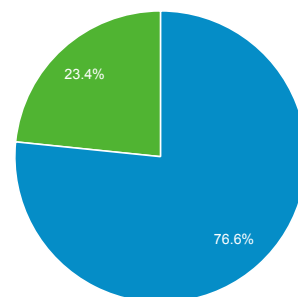

6.870

Προβολές σελίδας

13.967

Σελίδες / περίοδο σύνδεσης

1,69

Μέση διάρκεια περιόδου σύνδεσης

00:01:24

Ποσοστό εγκατάλειψης

70,21%

New Visitor Returning Visitor

% Νέες περίοδοι σύνδεσης

76,50%

Γλώσσα	Περίοδοι σύνδεσης	% Περίοδοι σύνδεσης
1. el	3.838	46,42%
2. el-gr	2.471	29,89%
3. en-us	1.672	20,22%
4. en-gb	120	1,45%
5. en	66	0,80%
6. de	22	0,27%
7. ko	12	0,15%
8. fr	10	0,12%
9. ko-kr	6	0,07%
10. bg	4	0,05%