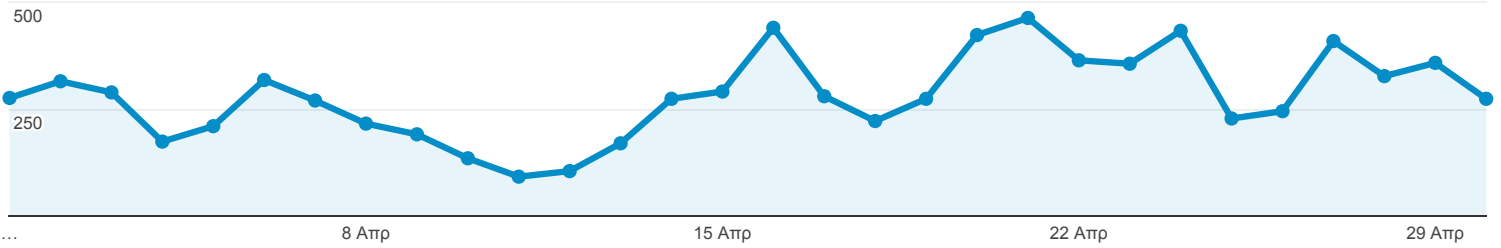

# Επισκόπηση κοινού

Όλες οι περίοδοι σύνδεσης  
100,00%

### Περίοδοι σύνδεσης

Περίοδοι σύνδεσης

8.422

Χρήστες

7.177

Προβολές σελίδας

15.104

New Visitor Returning Visitor