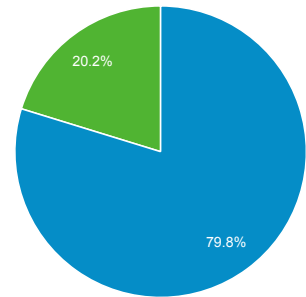

### Περίοδοι σύνδεσης

Περίοδοι σύνδεσης

8.422

Χρήστες

7.177

Προβολές σελίδας

15.104

New Visitor Returning Visitor