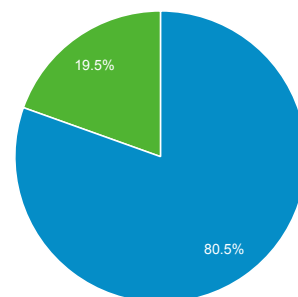

8.920

Προβολές σελίδας

18.272

Σελίδες / περίοδο σύνδεσης

1,75

Μέση διάρκεια περιόδου σύνδεσης

00:01:27

Ποσοστό εγκατάλειψης

69,45%

% Νέες περίοδοι σύνδεσης

80,41%

New Visitor Returning Visitor

Γλώσσα	Περίοδοι σύνδεσης	% Περίοδοι σύνδεσης
1. el	4.855	46,54%
2. el-gr	3.090	29,62%
3. en-us	2.135	20,46%
4. en-gb	154	1,48%
5. en	104	1,00%
6. de	19	0,18%
7. ru	11	0,11%
8. de-de	9	0,09%
9. fr	9	0,09%
10. tr	6	0,06%