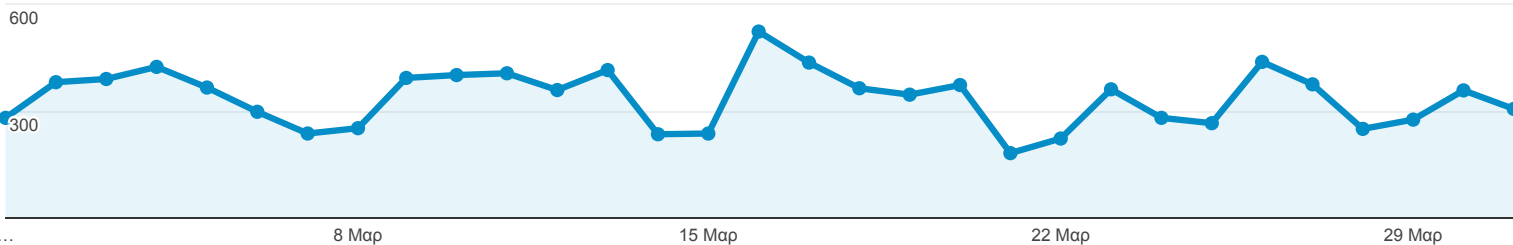

1 Μαρ 2015 - 31 Μαρ 2015

Επισκόπηση κοινού

Όλες οι περίοδοι σύνδεσης
100,00%

Επισκόπηση

Περίοδοι σύνδεσης

Περίοδοι σύνδεσης

10.433

Χρήστες

8.920

Προβολές σελίδας

18.272

Σελίδες / περίοδο σύνδεσης

1,75

Μέση διάρκεια περιόδου σύνδεσης

00:01:27

Ποσοστό εγκατάλειψης

69,45%

% Νέες περίοδοι σύνδεσης

80,41%

New Visitor Returning Visitor

Γλώσσα	Περίοδοι σύνδεσης	% Περίοδοι σύνδεσης
1. el	4.855	46,54%
2. el-gr	3.090	29,62%
3. en-us	2.135	20,46%
4. en-gb	154	1,48%
5. en	104	1,00%
6. de	19	0,18%
7. ru	11	0,11%
8. de-de	9	0,09%
9. fr	9	0,09%
10. tr	6	0,06%