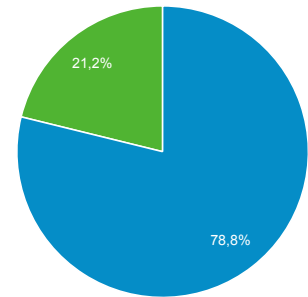

84.213

Προβολές σελίδας

181.407

Σελίδες / περίοδο σύνδεσης

1,72

Μέση διάρκεια περιόδου σύνδεσης

00:01:30

Ποσοστό εγκατάλειψης

67,71%

New Visitor Returning Visitor

% Νέες περίοδοι σύνδεσης

78,76%

Γλώσσα	Περίοδοι σύνδεσης	% Περίοδοι σύνδεσης
1. el	49.140	46,58%
2. el-gr	30.397	28,82%
3. en-us	22.536	21,36%
4. en-gb	1.513	1,43%
5. en	857	0,81%
6. de	205	0,19%
7. fr	72	0,07%
8. ru	68	0,06%
9. de-de	63	0,06%
10. tr	50	0,05%