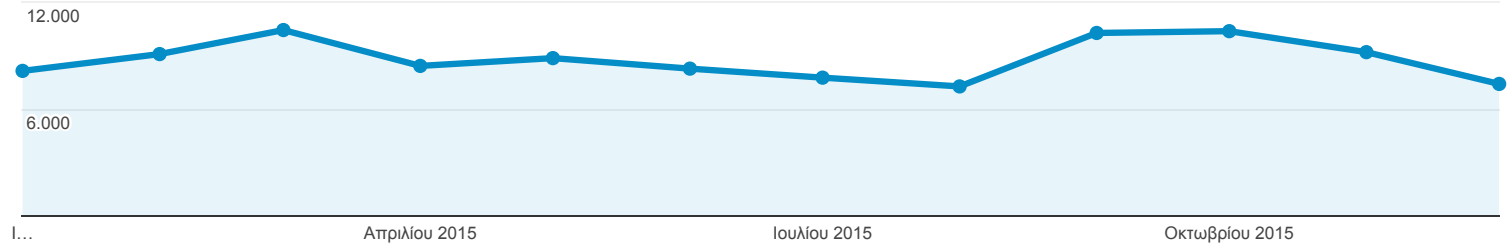

1 Ιαν 2015 - 31 Δεκ 2015

Επισκόπηση κοινού

Όλες οι περίοδοι σύνδεσης
100,00%

Επισκόπηση

Περίοδοι σύνδεσης

Περίοδοι σύνδεσης

105.485

Χρήστες

84.213

Προβολές σελίδας

181.407

Σελίδες / περίοδο σύνδεσης

1,72

Μέση διάρκεια περιόδου σύνδεσης

00:01:30

Ποσοστό εγκατάλειψης

67,71%

New Visitor Returning Visitor

% Νέες περίοδοι σύνδεσης

78,76%

Γλώσσα	Περίοδοι σύνδεσης	% Περίοδοι σύνδεσης
1. el	49.140	46,58%
2. el-gr	30.397	28,82%
3. en-us	22.536	21,36%
4. en-gb	1.513	1,43%
5. en	857	0,81%
6. de	205	0,19%
7. fr	72	0,07%
8. ru	68	0,06%
9. de-de	63	0,06%
10. tr	50	0,05%