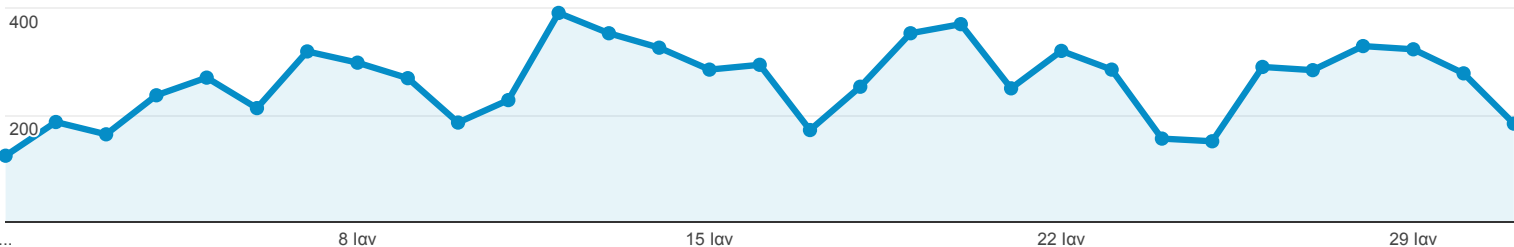

# Επισκόπηση κοινού

Όλες οι περίοδοι σύνδεσης  
100,00%

## Επισκόπηση

● Περίοδοι σύνδεσης

Περίοδοι σύνδεσης

8.142

Χρήστες

6.923

Προβολές σελίδας

14.453

■ New Visitor ■ Returning Visitor

Σελίδες / περίοδο σύνδεσης

1,78

Μέση διάρκεια περιόδου σύνδεσης

00:01:34

Ποσοστό εγκατάλειψης

68,89%

% Νέες περίοδοι σύνδεσης