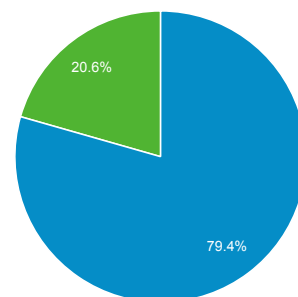

## Επισκόπηση

● Περίοδοι σύνδεσης

Περίοδοι σύνδεσης

8.142

Χρήστες

6.923

Προβολές σελίδας

14.453

■ New Visitor ■ Returning Visitor

Σελίδες / περίοδο σύνδεσης

1,78

Μέση διάρκεια περιόδου σύνδεσης

00:01:34

Ποσοστό εγκατάλειψης

68,89%

% Νέες περίοδοι σύνδεσης