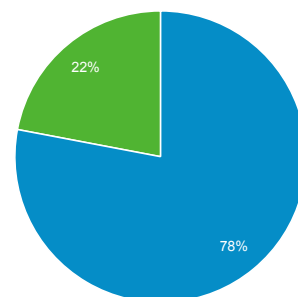

% Νέες περίοδοι σύνδεσης

77,87%

■ New Visitor ■ Returning Visitor