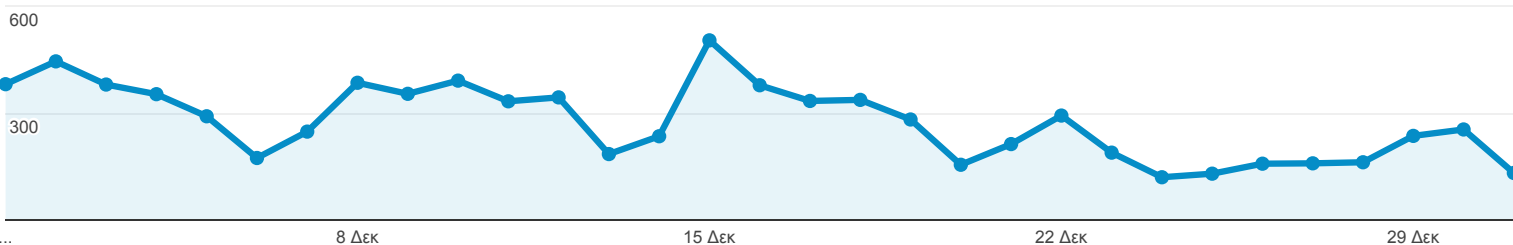

# Επισκόπηση κοινού

Όλες οι περίοδοι σύνδεσης  
100,00%

+ Προσθήκη τμήματος

### Περίοδοι σύνδεσης

### Περίοδοι σύνδεσης

8.535

### % Νέες περίοδοι σύνδεσης

77,87%

■ New Visitor ■ Returning Visitor

Γλώσσα	Περίοδοι σύνδεσης	% Περίοδοι σύνδεσης
1. el	3.853	45,14%
2. el-gr	2.358	27,63%
3. en-us	1.978	23,18%
4. en-gb	131	1,53%
5. en	103	1,21%
6. tr-tr	18	0,21%
7. de	16	0,19%
8. fr	13	0,15%
9. tr	9	0,11%
10. it-it	8	0,09%