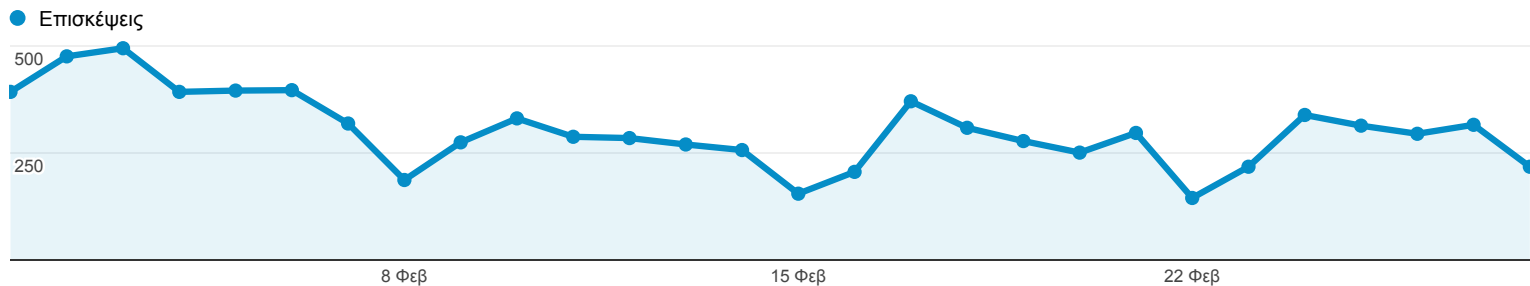

## Επισκόπηση κοινού

Όλες οι επισκέ...  
100,00%

### Επισκόπηση

Επισκέψεις  
**8.446**

Μοναδικοί επισκέπτες  
**7.244**

Προβολές σελίδας  
**14.917**

Σελίδες / Επίσκεψη  
**1,77**

Μέσος όρος διάρκειας επίσκεψης  
**00:01:36**

Ποσοστό εγκατάλειψης  
**65,71%**