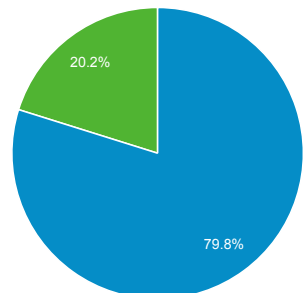

Επισκέψεις
8.446

Μοναδικοί επισκέπτες
7.244

Προβολές σελίδας
14.917

Σελίδες / Επίσκεψη
1,77

Μέσος όρος διάρκειας επίσκεψης
00:01:36

Ποσοστό εγκατάλειψης
65,71%

% νέων επισκέψεων
79,68%

■ New Visitor ■ Returning Visitor