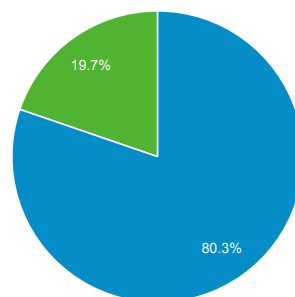

# Επισκόπηση κοινού

Όλες οι περίοδοι σύνδεσης  
100,00%

+ Προσθήκη τμήματος

Επισκόπηση

● Περίοδοι σύνδεσης

Περίοδοι σύνδεσης

93.573

Χρήστες

76.002

Προβολές σελίδας

168.174

Σελίδες / περίοδο σύνδεσης

1,80

Μέση διάρκεια περιόδου σύνδεσης

00:01:38

Ποσοστό εγκατάλειψης

66,01%

■ New Visitor ■ Returning Visitor

% Νέες περίοδοι σύνδεσης

80,17%

Γλώσσα	Περίοδοι σύνδεσης	% Περίοδοι σύνδεσης
1. el	42.710	45,64%
2. el-gr	28.189	30,13%
3. en-us	18.988	20,29%
4. en	1.410	1,51%
5. en-gb	1.151	1,23%
6. de	207	0,22%
7. de-de	108	0,12%
8. pt-br	88	0,09%
9. fr	86	0,09%
10. bg	63	0,07%