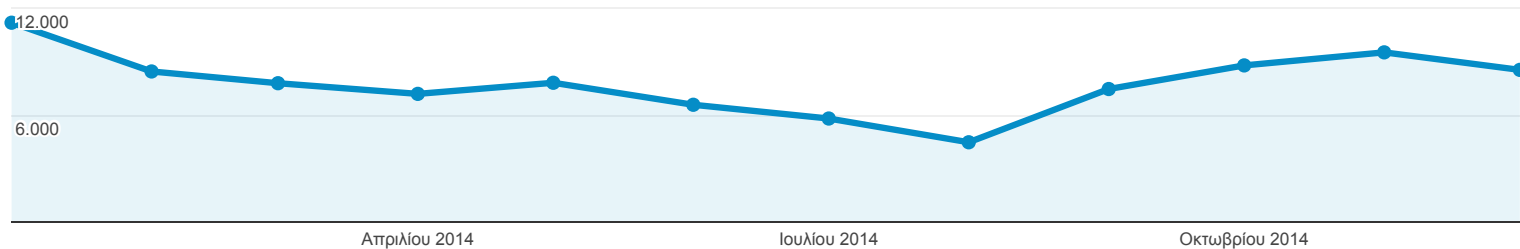

1 Ιαν 2014 - 31 Δεκ 2014

# Επισκόπηση κοινού

Όλες οι περίοδοι σύνδεσης  
100,00%

+ Προσθήκη τμήματος

Επισκόπηση

● Περίοδοι σύνδεσης

Περίοδοι σύνδεσης

93.573

Χρήστες

76.002

Προβολές σελίδας

168.174

Σελίδες / περίοδο σύνδεσης

1,80

Μέση διάρκεια περιόδου σύνδεσης

00:01:38

Ποσοστό εγκατάλειψης