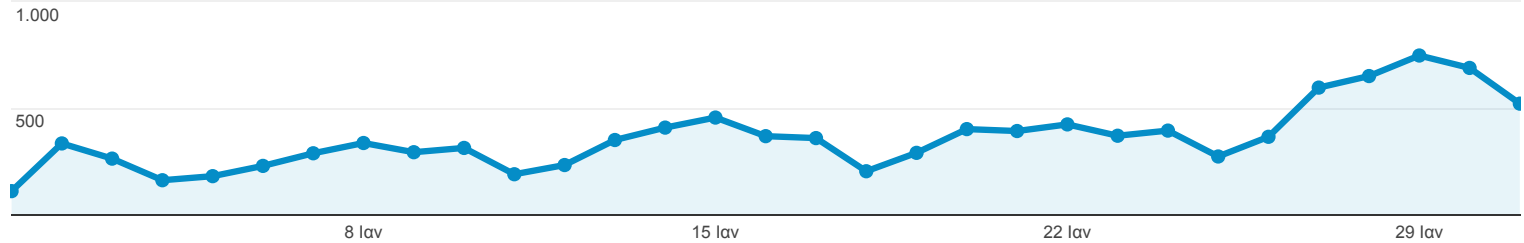

## Επισκόπηση κοινού

Όλες οι επισκέ...  
100,00%

### Επισκόπηση

Επισκέψεις

## 9.806 χρήστες επισκέφθηκαν αυτόν τον ιστότοπο

Επισκέψεις <b>11.181</b>	Μοναδικοί επισκέπτες <b>9.806</b>	Προβολές σελίδας <b>19.338</b>
Σελίδες / Επίσκεψη <b>1,73</b>	Μέσος όρος διάρκειας επίσκεψης <b>00:01:43</b>	Ποσοστό εγκατάλειψης <b>66,27%</b>
% νέων επισκέψεων <b>83,78%</b>		