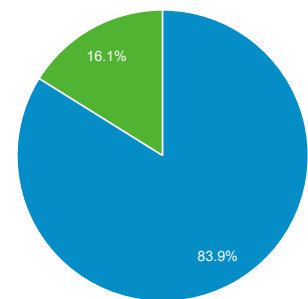

9.806 χρήστες επισκέφθηκαν αυτόν τον ιστότοπο

Επισκέψεις 11.181	Μοναδικοί επισκέπτες 9.806	Προβολές σελίδας 19.338
Σελίδες / Επίσκεψη 1,73	Μέσος όρος διάρκειας επίσκεψης 00:01:43	Ποσοστό εγκατάλειψης 66,27%
% νέων επισκέψεων 83,78%		

New Visitor Returning Visitor