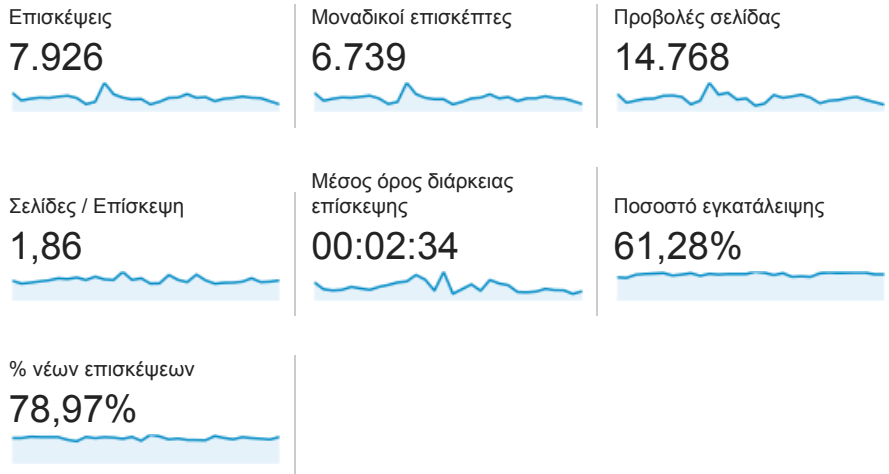

## Επισκόπηση κοινού

Όλες οι επισκέ...  
100,00%

### Επισκόπηση

## 6.739 χρήστες επισκέφθηκαν αυτόν τον ιστότοπο

New Visitor Returning Visitor

Γλώσσα	Επισκέψεις	% Επισκέψεις
1. el	3.591	45,31%
2. el-gr	2.247	28,35%
3. en-us	1.758	22,18%
4. en	177	2,23%
5. en-gb	86	1,09%
6. de	12	0,15%
7. de-de	8	0,10%
8. ru-ru	6	0,08%
9. fr	5	0,06%
10. nl	4	0,05%