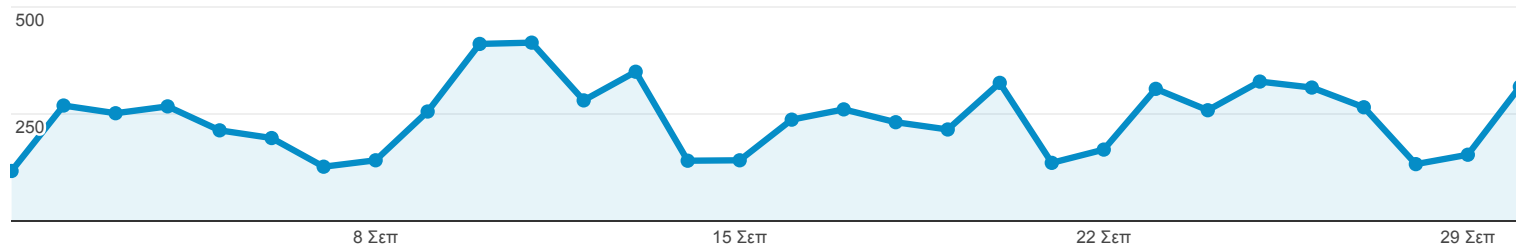

## Επισκόπηση κοινού

1 Σεπ 2013 - 30 Σεπ 2013

Όλες οι επισκέ...  
100,00%

### Επισκόπηση

Επισκέψεις

### 5.943 χρήστες επισκέφθηκαν αυτόν τον ιστότοπο

Επισκέψεις

7.196

Μοναδικοί επισκέπτες

5.943

Προβολές σελίδας

12.393

Σελίδες / Επίσκεψη

1,72

Μέσος όρος διάρκειας επίσκεψης

00:02:40

Ποσοστό εγκατάλειψης

59,49%

% νέων επισκέψεων

76,10%

New Visitor Returning Visitor