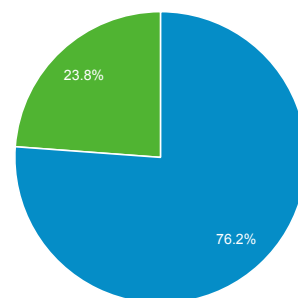

### 5.943 χρήστες επισκέφθηκαν αυτόν τον ιστότοπο

Επισκέψεις

7.196

Μοναδικοί επισκέπτες

5.943

Προβολές σελίδας

12.393

Σελίδες / Επίσκεψη

1,72

Μέσος όρος διάρκειας επίσκεψης

00:02:40

Ποσοστό εγκατάλειψης

59,49%

% νέων επισκέψεων

76,10%

New Visitor Returning Visitor

Γλώσσα	Επισκέψεις	% Επισκέψεις
1. el	3.194	44,39%
2. el-gr	1.992	27,68%
3. en-us	1.672	23,24%
4. en	161	2,24%
5. en-gb	92	1,28%
6. de	14	0,19%
7. ru	11	0,15%
8. de-de	10	0,14%
9. c	8	0,11%
10. fr	7	0,10%