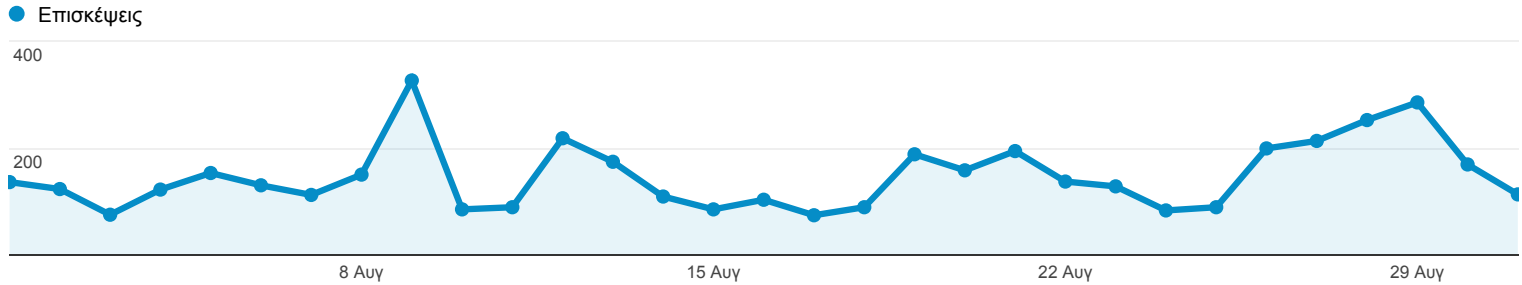

Επισκόπηση κοινού

● % της μέτρησης επισκέψεις: 100,00%

Επισκόπηση

3.650 χρήστες επισκέφθηκαν αυτόν τον ιστότοπο

<p>Επισκέψεις</p> <p>4.592</p>	<p>Μοναδικοί επισκέπτες</p> <p>3.650</p>	<p>■ New Visitor ■ Returning Visitor</p>
<p>Προβολές σελίδας</p> <p>7.813</p>	<p>Σελίδες / Επίσκεψη</p> <p>1,70</p>	
<p>Μέσος όρος διάρκειας επίσκεψης</p> <p>00:02:33</p>	<p>Ποσοστό εγκατάλειψης</p> <p>62,22%</p>	
<p>% νέων επισκέψεων</p> <p>72,02%</p>		