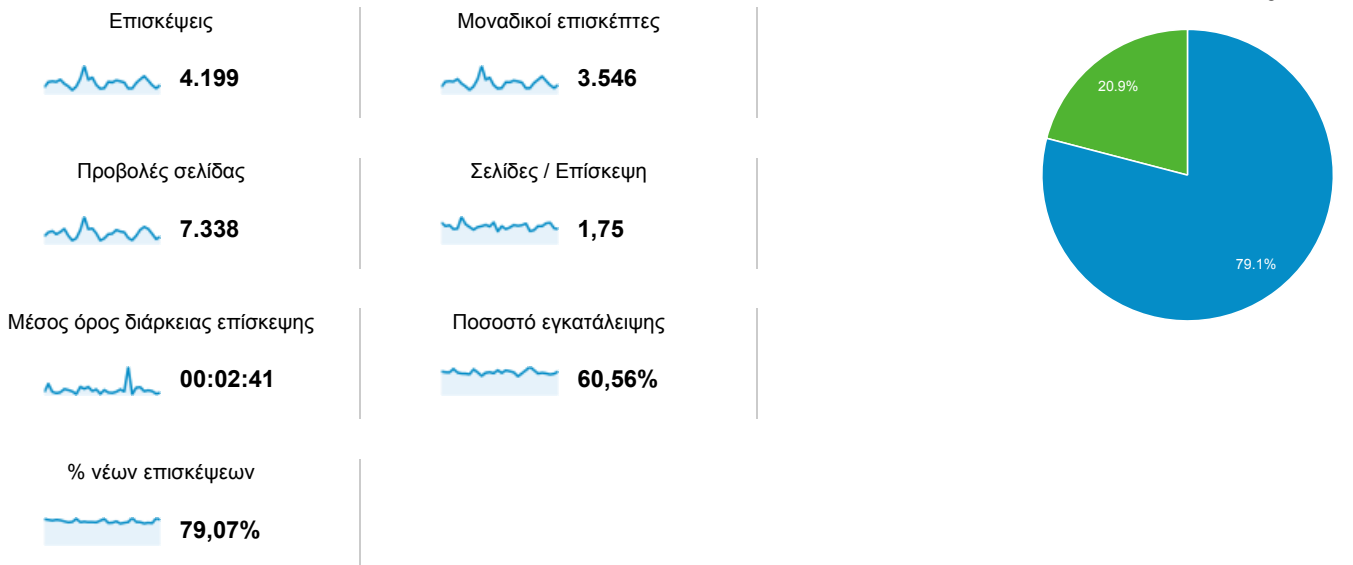

Επισκόπηση κοινού

1 Ιουν 2013 - 30 Ιουν 2013

100% της μέτρησης επισκέψεις: 100,00%

Επισκόπηση

3.546 χρήστες επισκέφθηκαν αυτόν τον ιστότοπο

Γλώσσα	Επισκέψεις	% Επισκέψεις
1. el	1.968	46,87%
2. el-gr	1.080	25,72%
3. en-us	984	23,43%
4. en	87	2,07%
5. en-gb	36	0,86%
6. pl	7	0,17%
7. de	6	0,14%
8. fr	6	0,14%
9. de-de	4	0,10%
10. en_us	3	0,07%

[προβολή πλήρους αναφοράς](#)