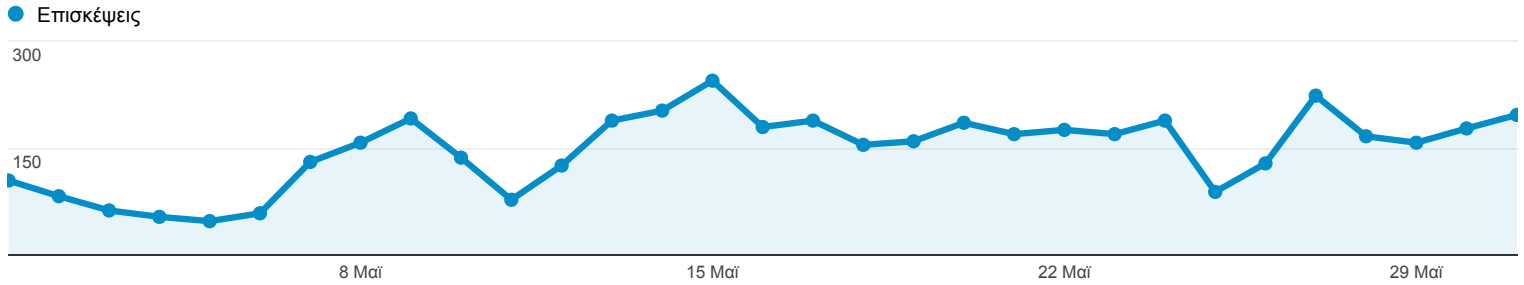

Επισκόπηση κοινού

1 Μαΐ 2013 - 31 Μαΐ 2013

● % της μέτρησης επισκέψεις: 100,00%

Επισκόπηση

4.003 χρήστες επισκέφθηκαν αυτόν τον ιστότοπο

Γλώσσα	Επισκέψεις	% Επισκέψεις
1. el	2.089	45,53%
2. el-gr	1.267	27,62%
3. en-us	1.063	23,17%
4. en	77	1,68%
5. en-gb	48	1,05%
6. de	8	0,17%
7. de-de	5	0,11%
8. it-it	4	0,09%
9. ru-ru	4	0,09%
10. fr	3	0,07%