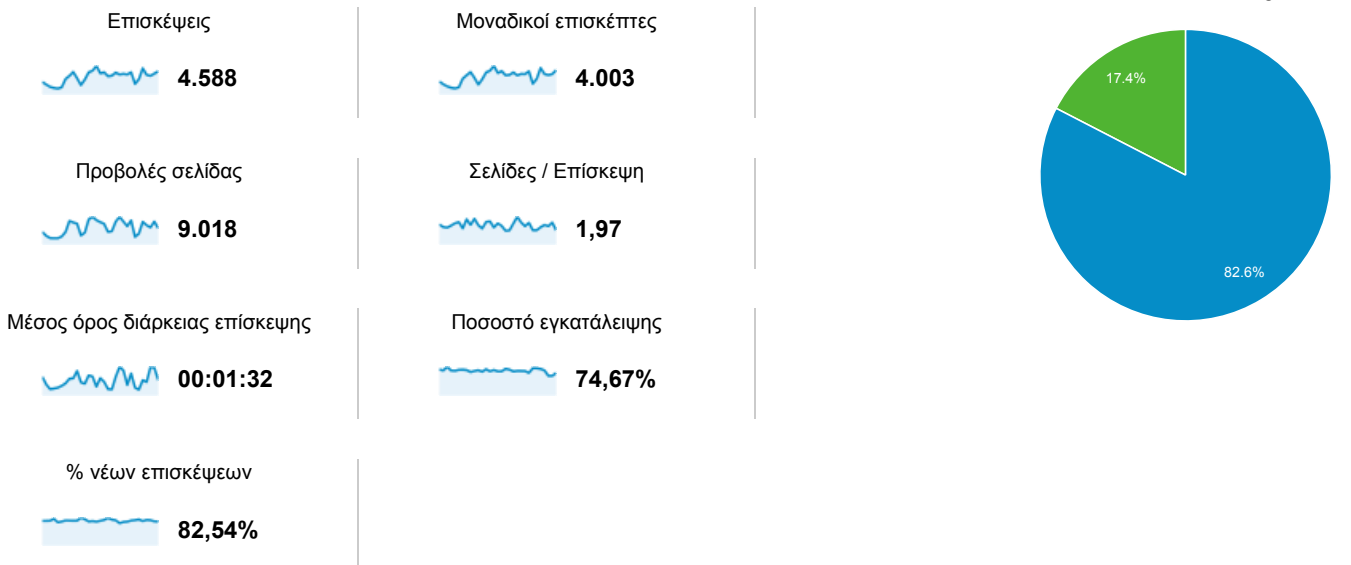

Επισκόπηση κοινού

1 Μαΐ 2013 - 31 Μαΐ 2013

● % της μέτρησης επισκέψεις: 100,00%

Επισκόπηση

4.003 χρήστες επισκέφθηκαν αυτόν τον ιστότοπο

Γλώσσα	Επισκέψεις	% Επισκέψεις
1. el	2.089	45,53%
2. el-gr	1.267	27,62%
3. en-us	1.063	23,17%
4. en	77	1,68%
5. en-gb	48	1,05%
6. de	8	0,17%
7. de-de	5	0,11%
8. it-it	4	0,09%
9. ru-ru	4	0,09%
10. fr	3	0,07%

[προβολή πλήρους αναφοράς](#)