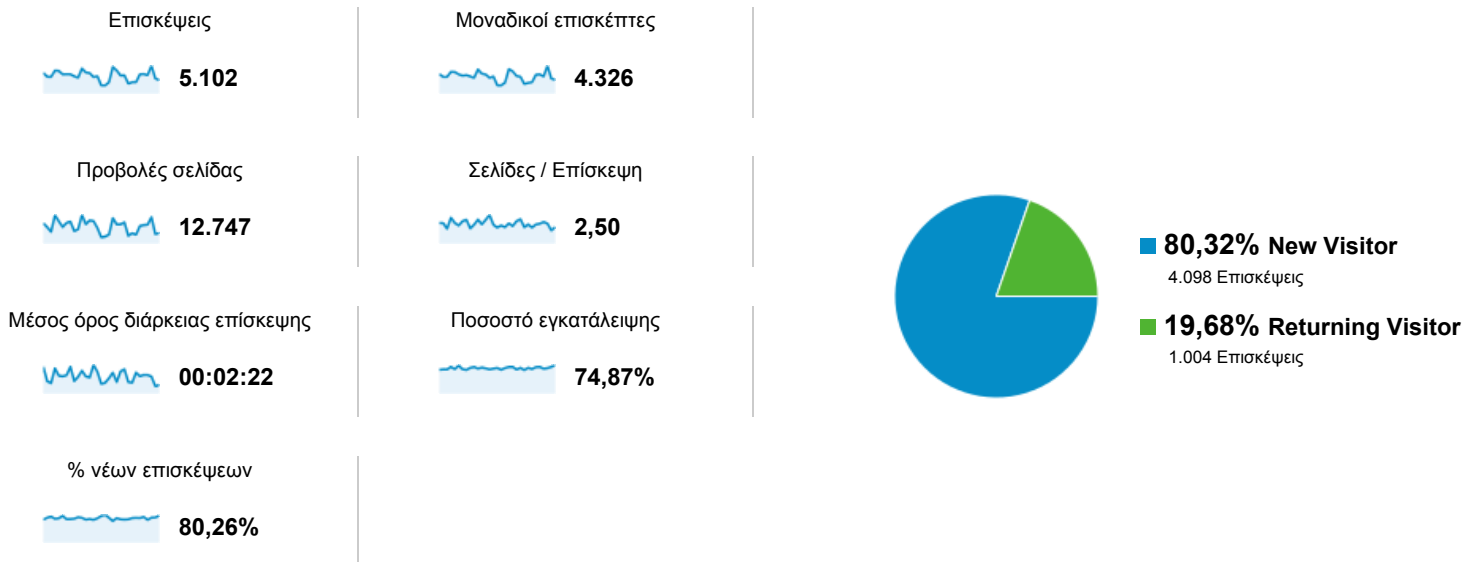

1 Μαρ 2013 - 31 Μαρ 2013

Επισκόπηση κοινού

● % της μέτρησης επισκέψεις: 100,00%

Επισκόπηση

4.326 χρήστες επισκέφθηκαν αυτόν τον ιστότοπο

Γλώσσα	Επισκέψεις	% Επισκέψεις
1. el	2.357	46,20%
2. el-gr	1.418	27,79%
3. en-us	1.116	21,87%
4. en	83	1,63%
5. en-gb	47	0,92%
6. de-de	28	0,55%
7. de	7	0,14%
8. fr	7	0,14%
9. c	5	0,10%
10. ru-ru	5	0,10%