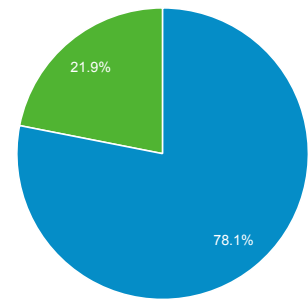

Επισκέψεις
67.294

Μοναδικοί επισκέπτες
52.953

Προβολές σελίδας
136.351

Σελίδες / Επίσκεψη
2,03

Μέσος όρος διάρκειας επίσκεψης
00:02:25

Ποσοστό εγκατάλειψης
66,04%

% νέων επισκέψεων
78,04%

New Visitor Returning Visitor