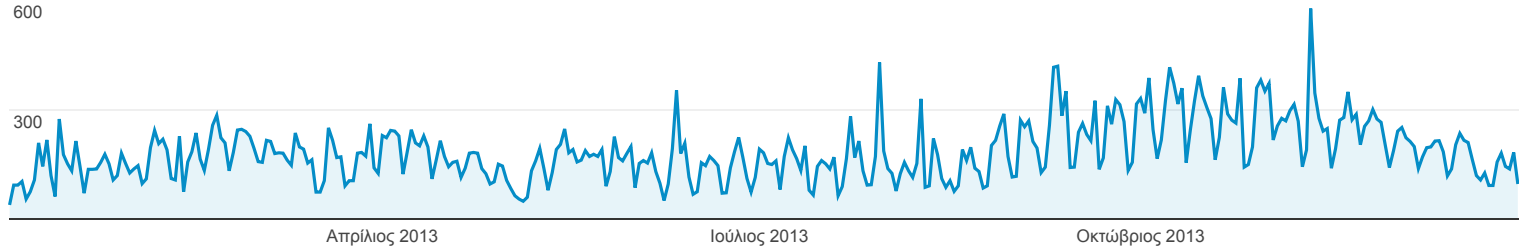

http://epixeireite.duth.gr - http://epixeireite.duth.gr
epixeireite.duth.gr

Επισκόπηση κοινού

1 Ιαν 2013 - 31 Δεκ 2013

Όλες οι επισκέ...
100,00%

Επισκόπηση

Επισκέψεις

52.953 χρήστες επισκέφθηκαν αυτόν τον ιστότοπο

Επισκέψεις
67.294

Μοναδικοί επισκέπτες
52.953

Προβολές σελίδας
136.351

Σελίδες / Επίσκεψη
2,03

Μέσος όρος διάρκειας επίσκεψης
00:02:25

Ποσοστό εγκατάλειψης
66,04%

% νέων επισκέψεων
78,04%

New Visitor Returning Visitor